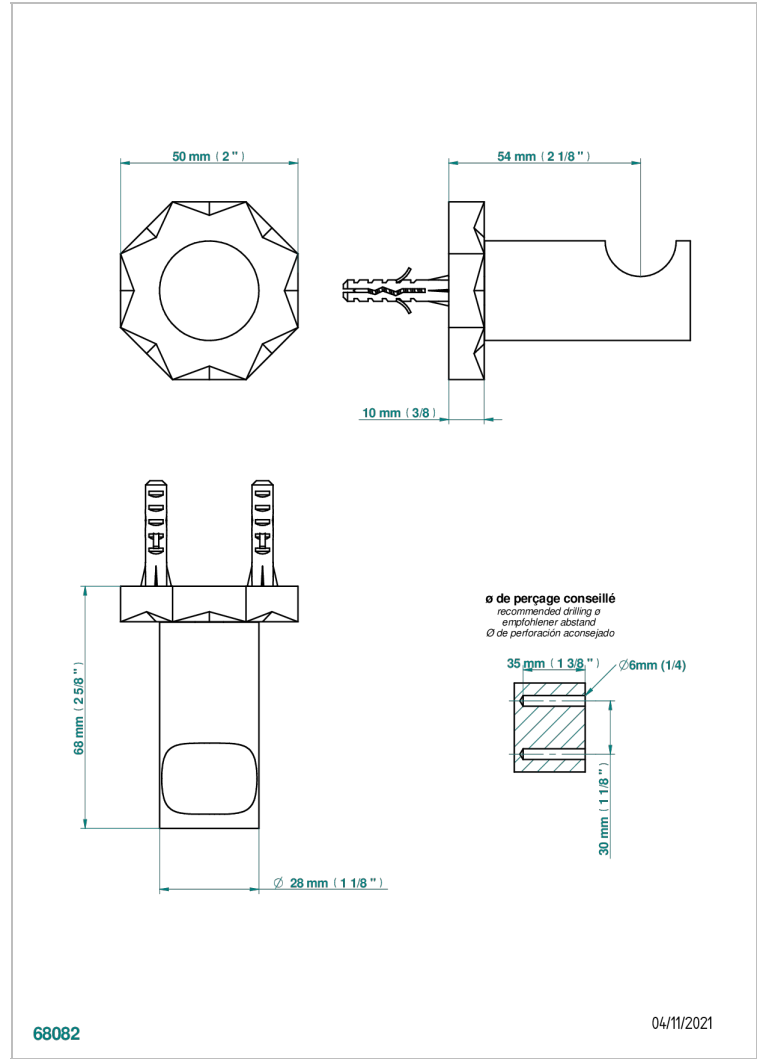

# NIHAL BLACK PORCELAIN

U2P-517

浴衣钩

THG<sup>®</sup>  
PARIS

## 特色

- Nihal Black porcelain
- 浴衣钩