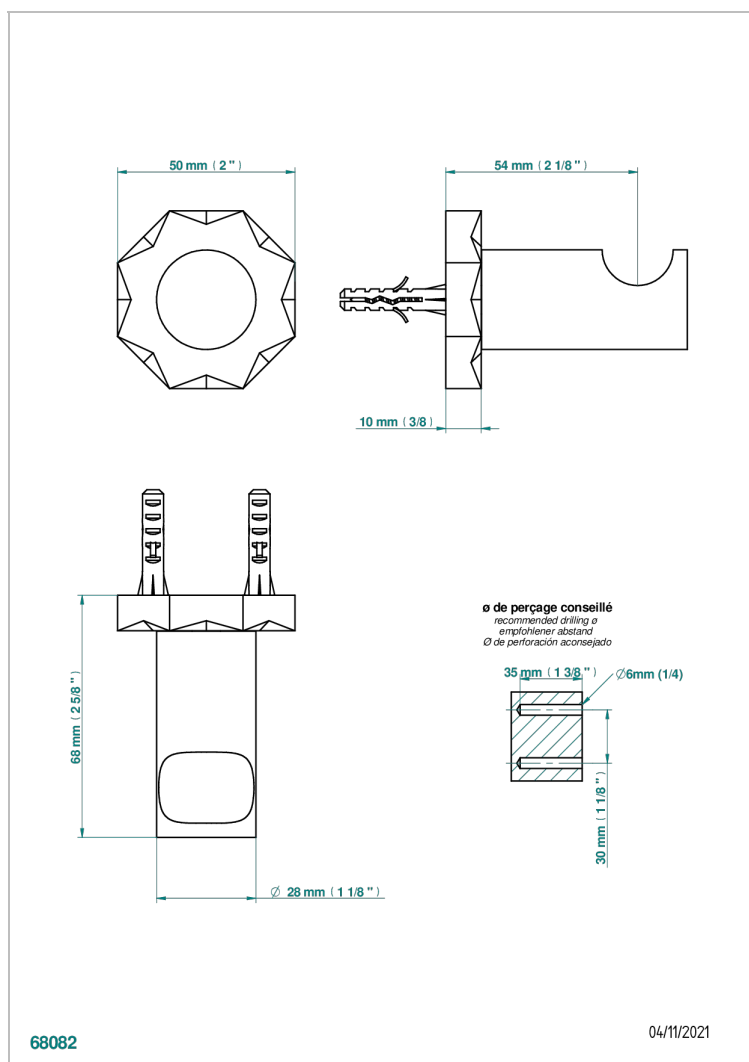

NIHAL PORCELANA DE COLOR MARFIL

U2N-517

Percha de baño

THG[®]
PARIS

CARACTERÍSTICAS

- Nihal porcelana de color marfil
- Percha de baño

ACABADOS DISPONIBLES

Bronce claro - D01
Cerámica negra mate - D30
Cobre viejo mate - H07
Cromo - A02
Cromo / dorado - G02
Cromo mate - C02