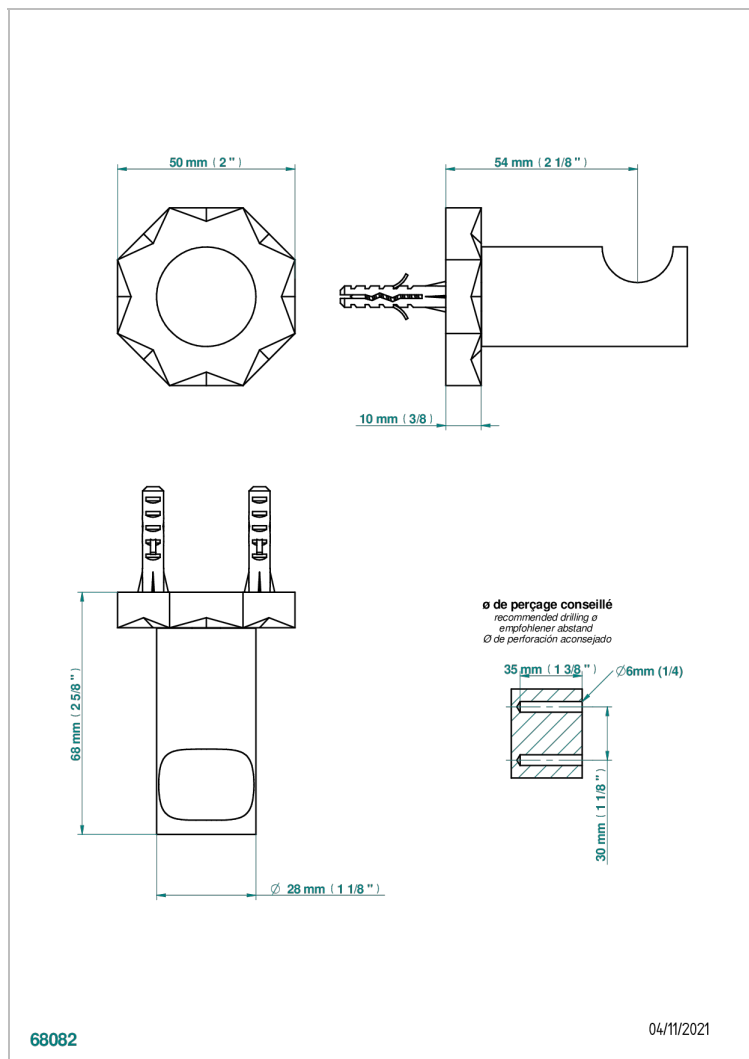

NIHAL PORCELANA DE COLOR MARFIL

U2N-517

Percha de baño

THG[®]
PARIS

CARACTERÍSTICAS

- Nihal porcelana de color marfil
- Percha de baño

ACABADOS DISPONIBLES

Bronce claro - D01
Cerámica negra mate - D30
Cobre viejo mate - H07
Cromo - A02
Cromo / dorado - G02
Cromo mate - C02