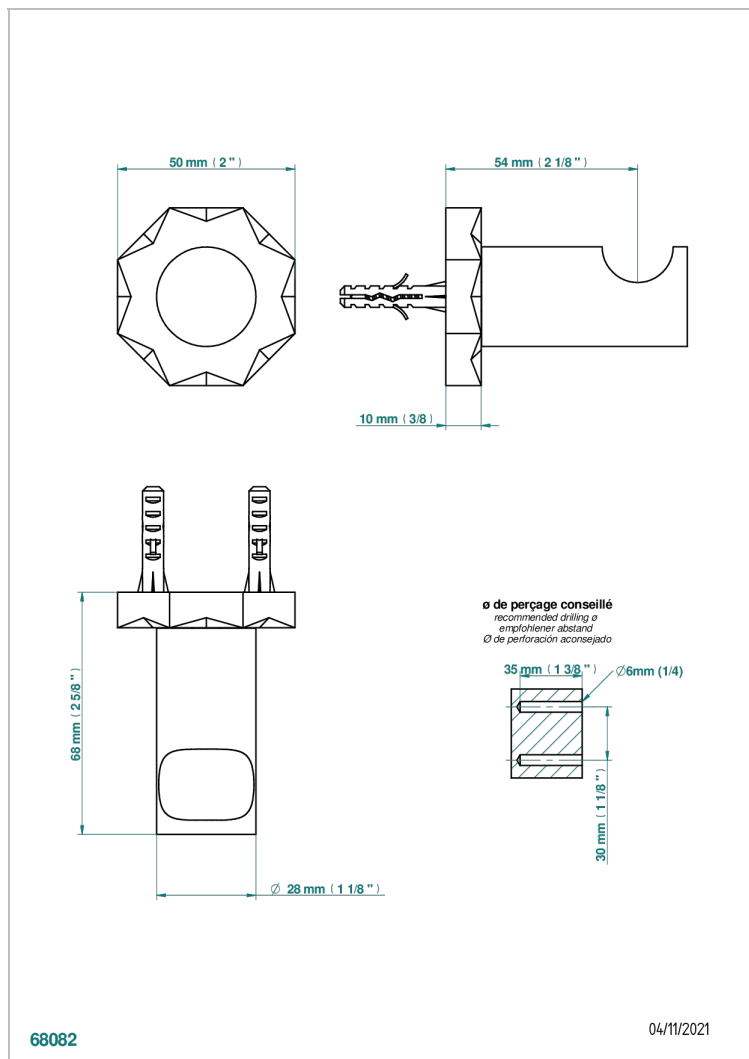

# NIHAL PORCELANA DE COLOR MARFIL

U2N-517

Percha de baño

THG<sup>®</sup>  
PARIS