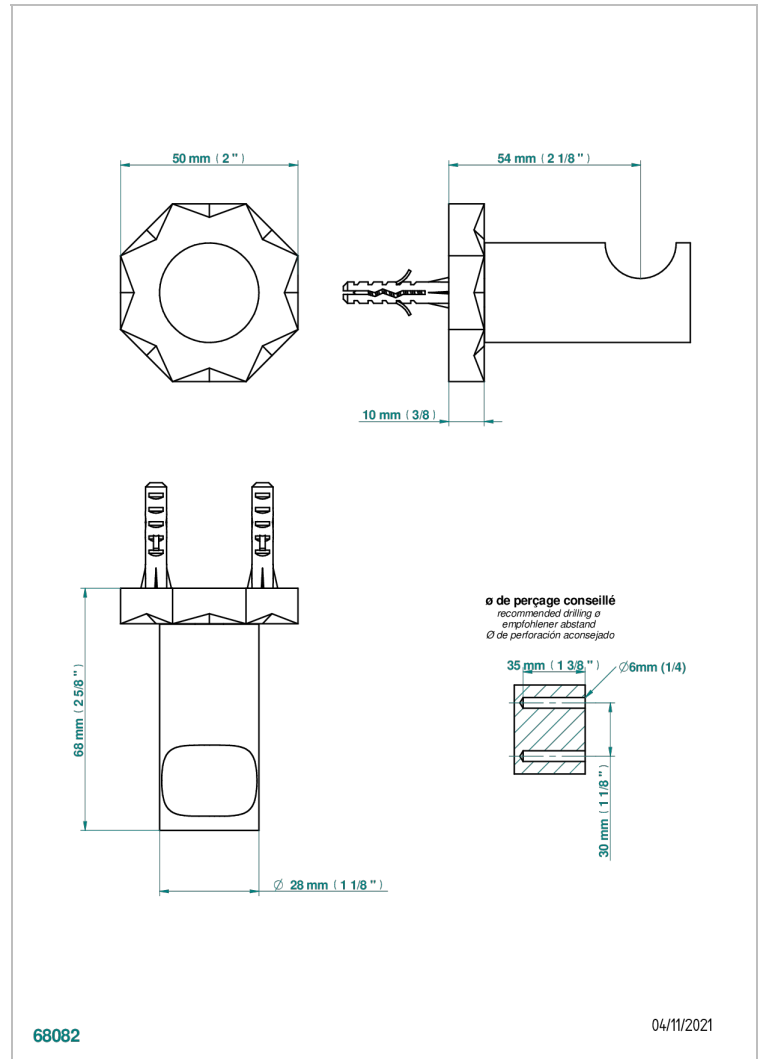

## CARACTERÍSTICAS

- Nihal porcelana azul
- Percha de baño