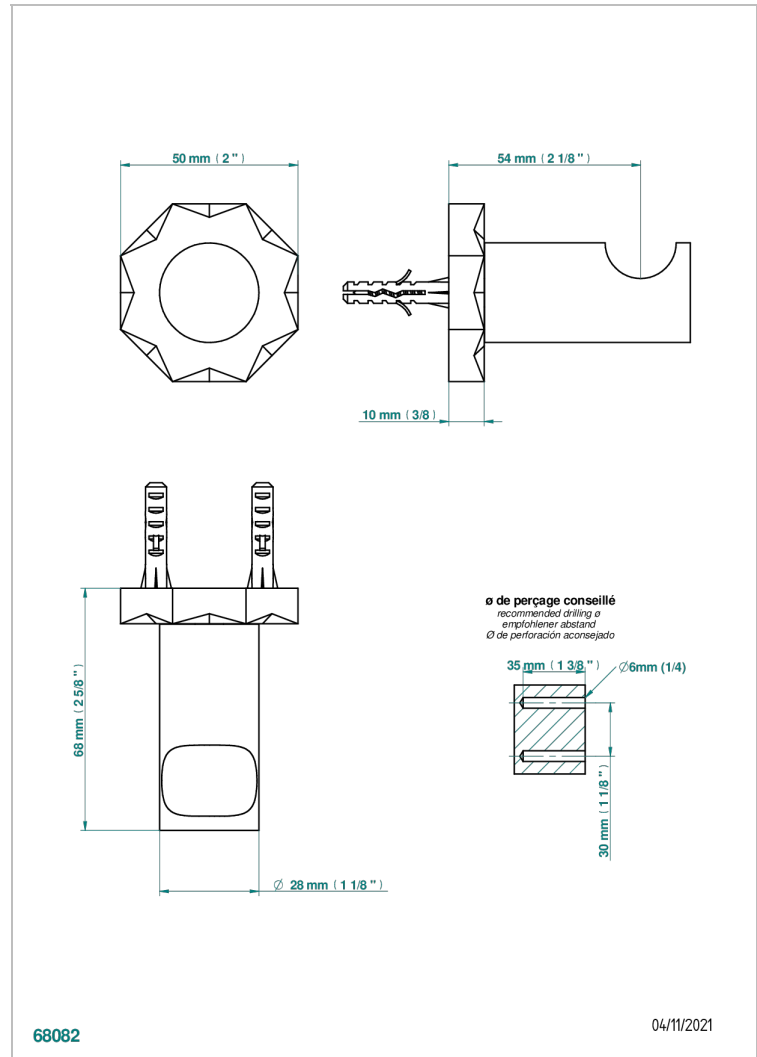

## CARACTÉRISTIQUES

- Nihal Porcelaine bleue
- Porte-peignoir