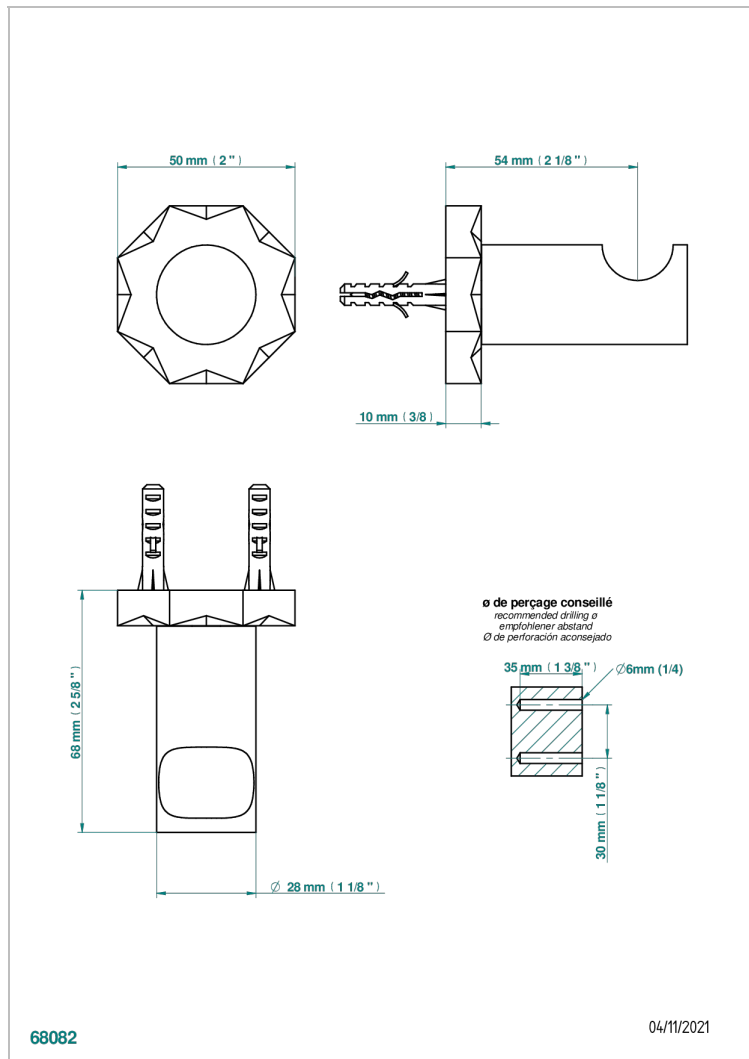

# NIHAL BLUE PORCELAIN

U2L-517

浴衣钩

THG<sup>®</sup>  
PARIS