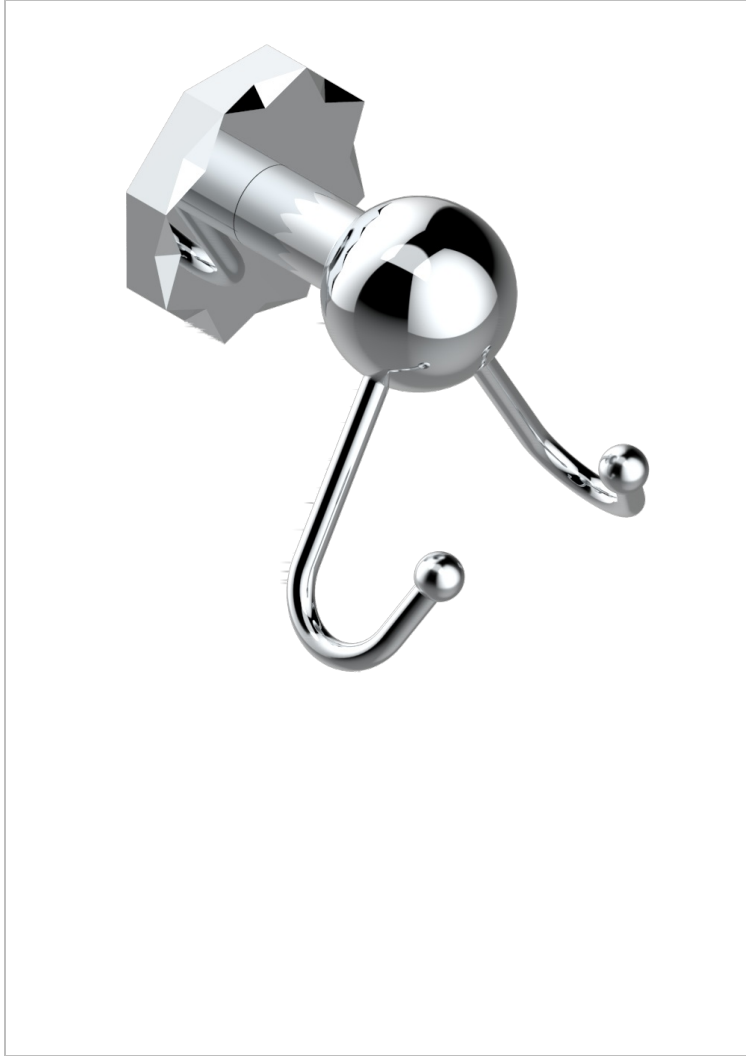

NIHAL PORCELANA VERDE

U2R-512

Percha doble para guantes

THG[®]
PARIS

CARACTERÍSTICAS

- Nihal porcelana verde
- Percha doble para guantes

ACABADOS DISPONIBLES

Bronce claro - D01
Cerámica negra mate - D30
Cobre viejo mate - H07
Cromo - A02
Cromo / dorado - G02
Cromo mate - C02

Dorado - F01
Dorado mate - F07
Dorado pálido - F30
Dorado pálido mate (sin barniz) - F31
Níquel - B01
Níquel mate - C01

Níquel viejo - H28
Pvd blush - H62
Pvd blush mate - H60
Pvd color latón - H49
Pvd color latón mate - H50
Pvd color níquel - H55