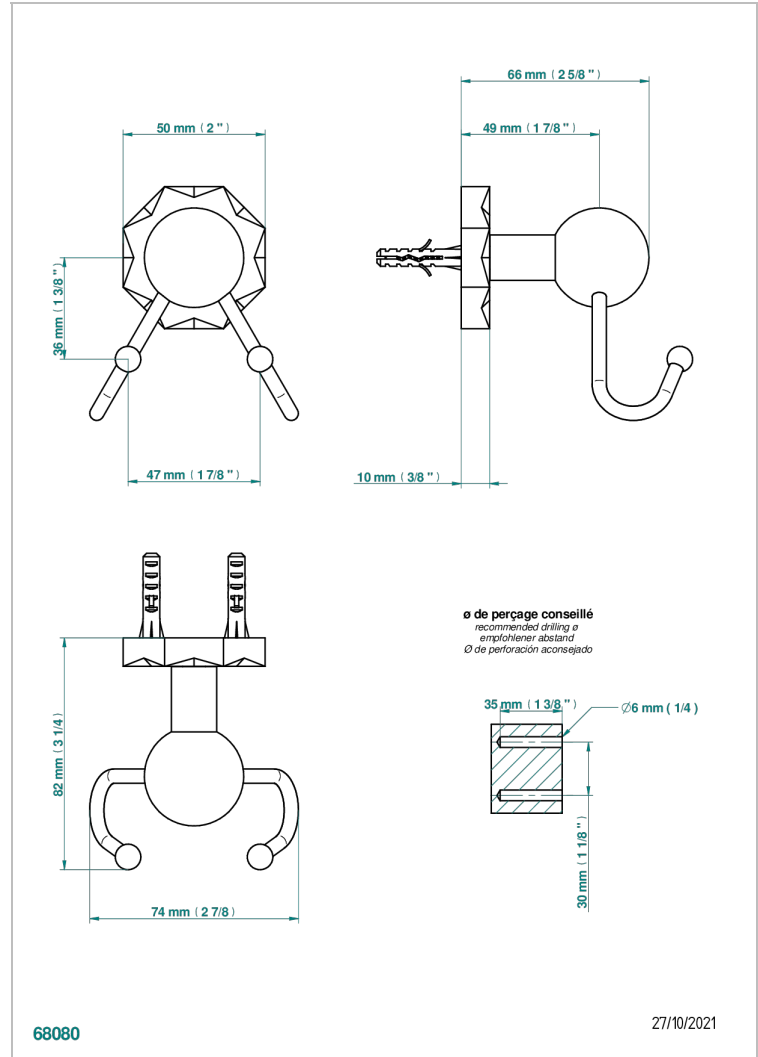

NIHAL PORCELANA VERDE

U2R-512

Percha doble para guantes

THG[®]
PARIS

CARACTERÍSTICAS

- Nihal porcelana verde
- Percha doble para guantes

ACABADOS DISPONIBLES

Bronce claro - D01
Cerámica negra mate - D30
Cobre viejo mate - H07
Cromo - A02
Cromo / dorado - G02
Cromo mate - C02