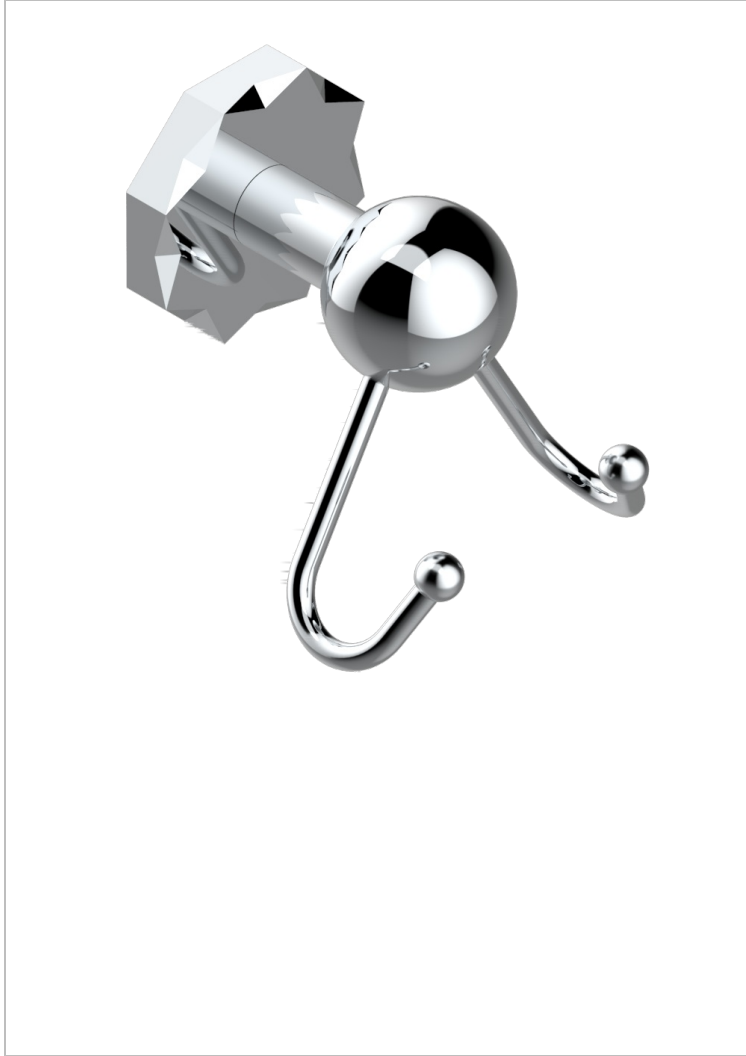

# NIHAL PORCELANA VERDE

U2R-512

Percha doble para guantes

THG<sup>®</sup>  
PARIS

## CARACTERÍSTICAS

- Nihal porcelana verde
- Percha doble para guantes

## ACABADOS DISPONIBLES

Bronce claro - D01  
Cerámica negra mate - D30  
Cobre viejo mate - H07  
Cromo - A02  
Cromo / dorado - G02  
Cromo mate - C02

Dorado - F01  
Dorado mate - F07  
Dorado pálido - F30  
Dorado pálido mate (sin barniz) - F31  
Níquel - B01  
Níquel mate - C01

Níquel viejo - H28  
Pvd blush - H62  
Pvd blush mate - H60  
Pvd color latón - H49  
Pvd color latón mate - H50  
Pvd color níquel - H55

Pvd color níquel mate - H56  
Pvd color oro - H52  
Pvd color oro mate - H53  
Pvd grafito - H64  
Pvd grafito mate - H65  
Pvd marrón bronce - F33