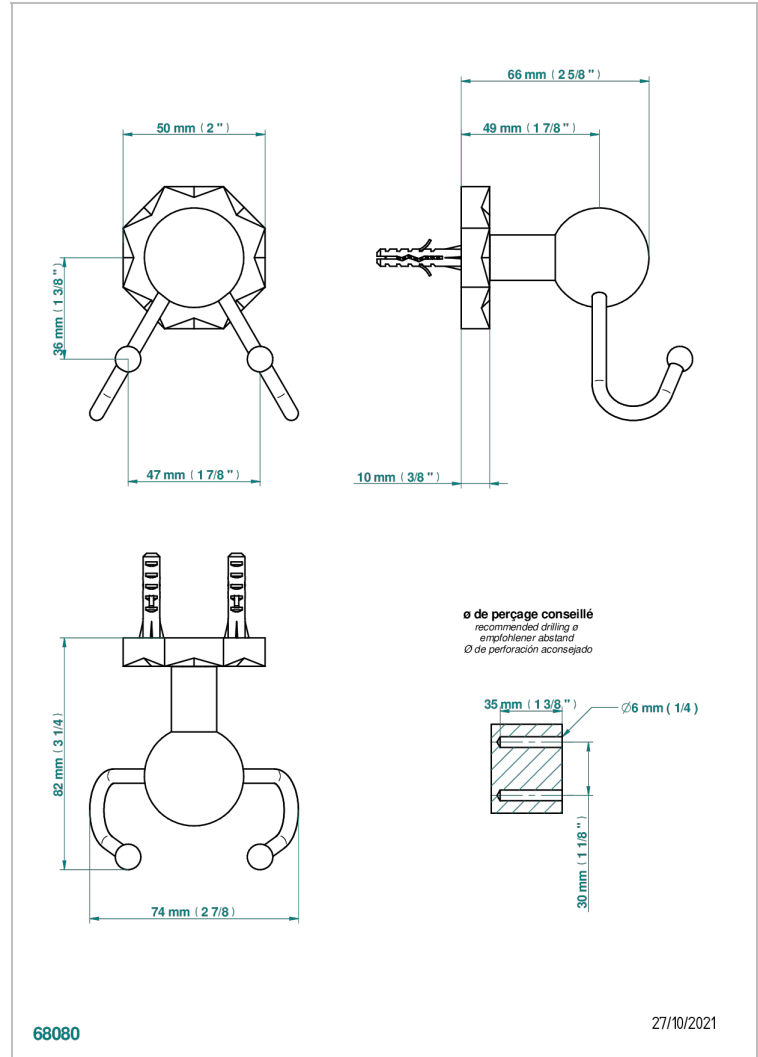

# NIHAL PORCELANA VERDE

U2R-512

Percha doble para guantes

THG<sup>®</sup>  
PARIS

## CARACTERÍSTICAS

- Nihal porcelana verde
- Percha doble para guantes