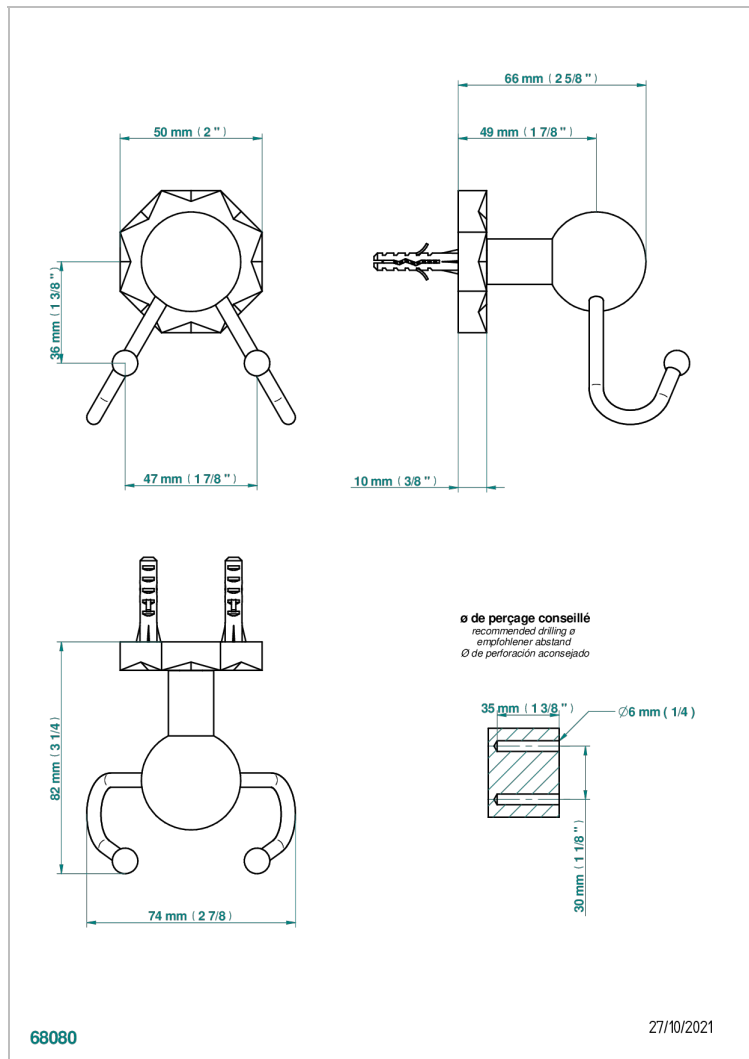

# NIHAL PORCELANA NEGRA

U2P-512

Percha doble para guantes

THG<sup>®</sup>  
PARIS

## CARACTERÍSTICAS

- Nihal porcelana negra
- Percha doble para guantes

Pvd marrón bronce mate - F34  
Pvd umber - H66  
Pvd umber mate - H67