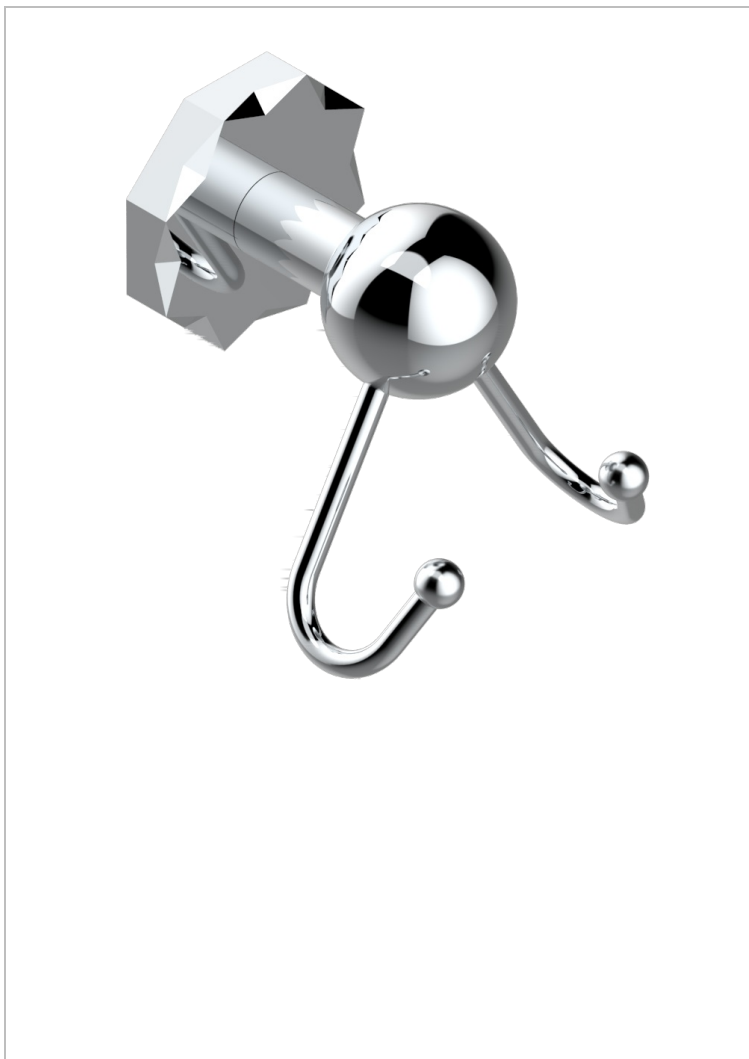

# NIHAL PORCELANA NEGRA

U2P-512

Percha doble para guantes

THG<sup>®</sup>  
PARIS

## CARACTERÍSTICAS

- Nihal porcelana negra
- Percha doble para guantes

## ACABADOS DISPONIBLES

Bronce claro - D01  
Cerámica negra mate - D30  
Cobre viejo mate - H07  
Cromo - A02  
Cromo / dorado - G02  
Cromo mate - C02

Dorado - F01  
Dorado mate - F07  
Dorado pálido - F30  
Dorado pálido mate (sin barniz) - F31  
Níquel - B01  
Níquel mate - C01

Níquel viejo - H28  
Pvd blush - H62  
Pvd blush mate - H60  
Pvd color latón - H49  
Pvd color latón mate - H50  
Pvd color níquel - H55

Pvd color níquel mate - H56  
Pvd color oro - H52  
Pvd color oro mate - H53  
Pvd grafito - H64  
Pvd grafito mate - H65  
Pvd marrón bronce - F33