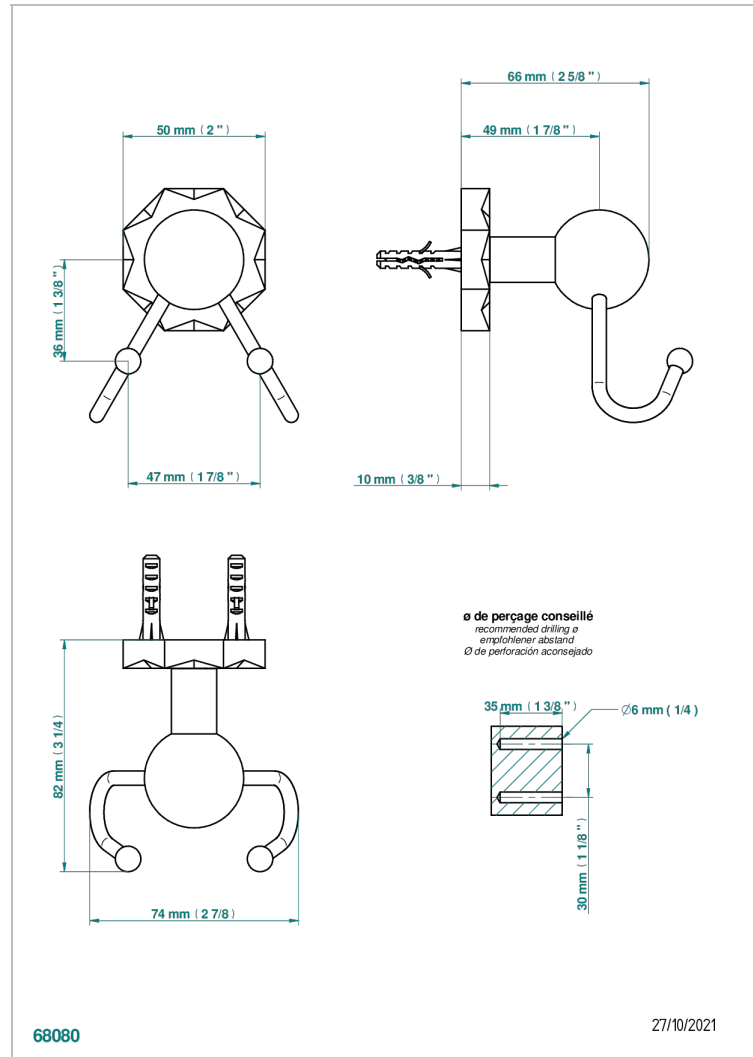

NIHAL PORCELANA NEGRA

U2P-512

Percha doble para guantes

THG[®]
PARIS

CARACTERÍSTICAS

- Nihal porcelana negra
- Percha doble para guantes

ACABADOS DISPONIBLES

Bronce claro - D01
Cerámica negra mate - D30
Cobre viejo mate - H07
Cromo - A02
Cromo / dorado - G02
Cromo mate - C02