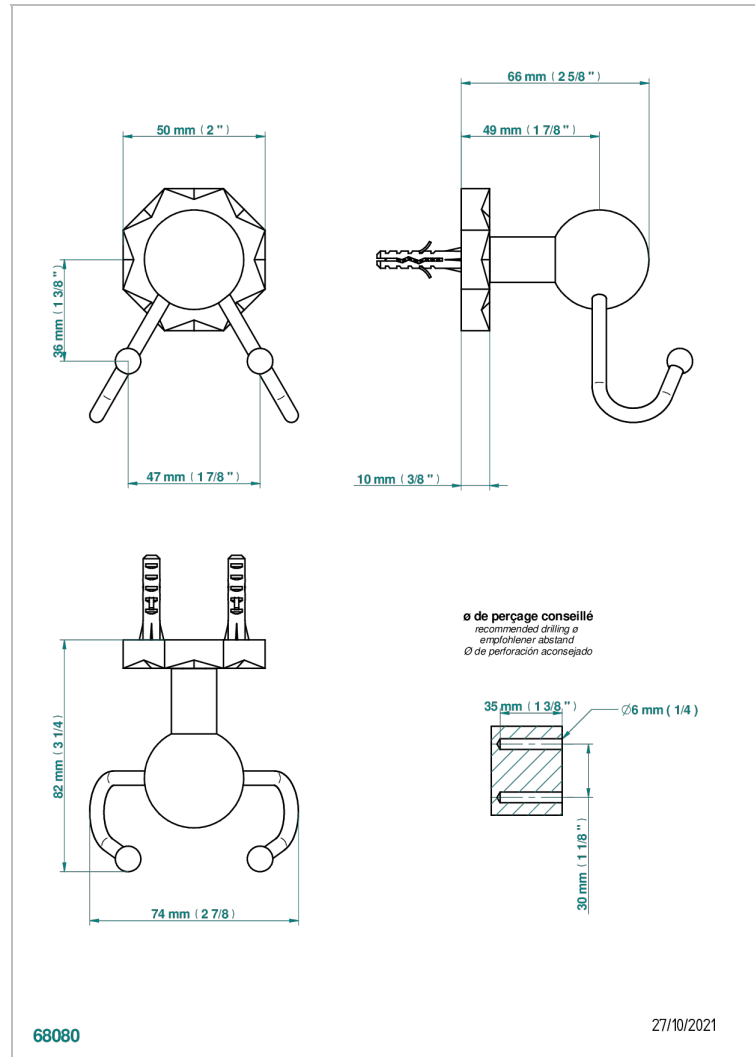

NIHAL PORCELANA NEGRA

U2P-512

Percha doble para guantes

THG[®]
PARIS

CARACTERÍSTICAS

- Nihal porcelana negra
- Percha doble para guantes

ACABADOS DISPONIBLES

Bronce claro - D01
Cerámica negra mate - D30
Cobre viejo mate - H07
Cromo - A02
Cromo / dorado - G02
Cromo mate - C02