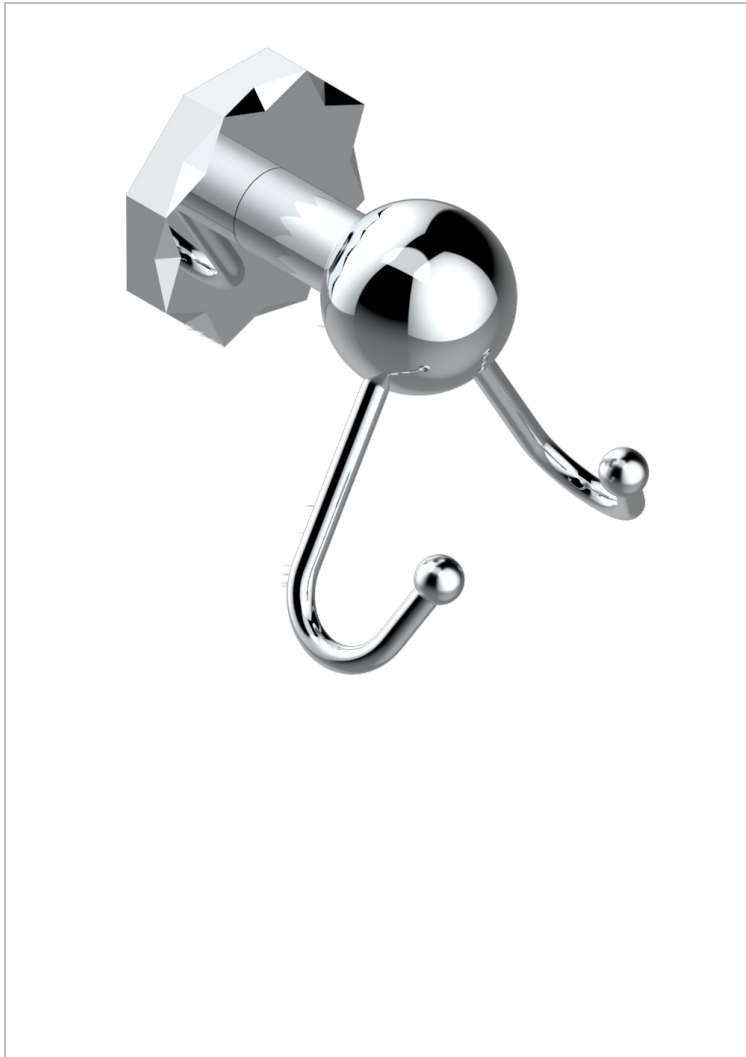

NIHAL PORCELANA NEGRA

U2P-512

Percha doble para guantes

THG[®]
PARIS

CARACTERÍSTICAS

- Nihal porcelana negra
- Percha doble para guantes

ACABADOS DISPONIBLES

Bronce claro - D01
Cerámica negra mate - D30
Cobre viejo mate - H07
Cromo - A02
Cromo / dorado - G02
Cromo mate - C02

Dorado - F01
Dorado mate - F07
Dorado pálido - F30
Dorado pálido mate (sin barniz) - F31
Níquel - B01
Níquel mate - C01

Níquel viejo - H28
Pvd blush - H62
Pvd blush mate - H60
Pvd color latón - H49
Pvd color latón mate - H50
Pvd color níquel - H55