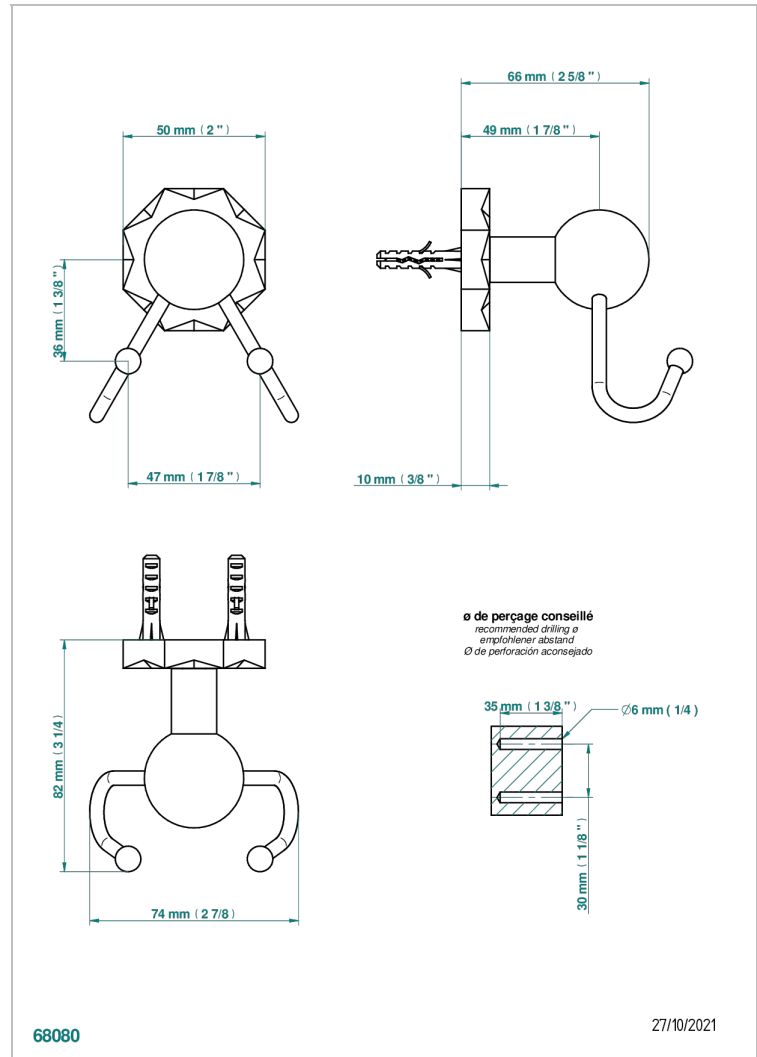

NIHAL BLACK PORCELAIN

U2P-512

双人手套勾

THG
PARIS

特色

- Nihal Black porcelain
- 双人手套勾

可选饰面

Black ceram - D30
Blush PVD - H62
Graphite PVD - H64
Matt Umber PVD - H67
Matt blush PVD - H60
Matt graphite PVD - H65

抛光镍 - B01
浅金 - F30
漆面铜 - D01