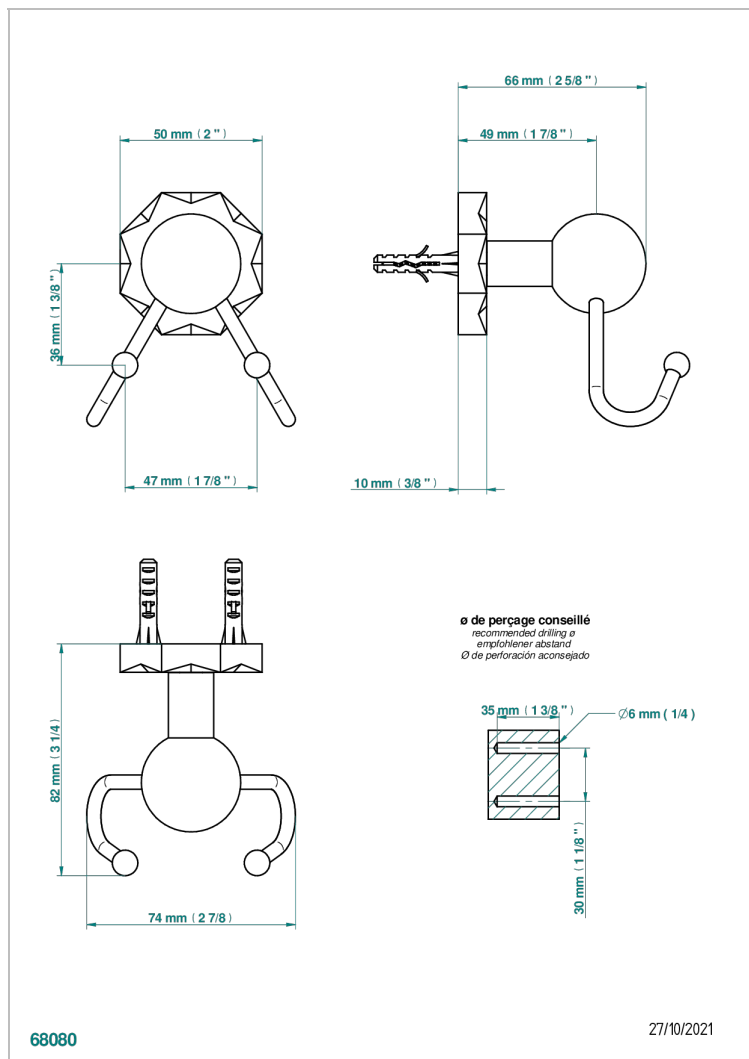

# NIHAL PORCELANA DE COLOR MARFIL

U2N-512

Percha doble para guantes

THG<sup>®</sup>  
PARIS

## CARACTERÍSTICAS

- Nihal porcelana de color marfil
- Percha doble para guantes