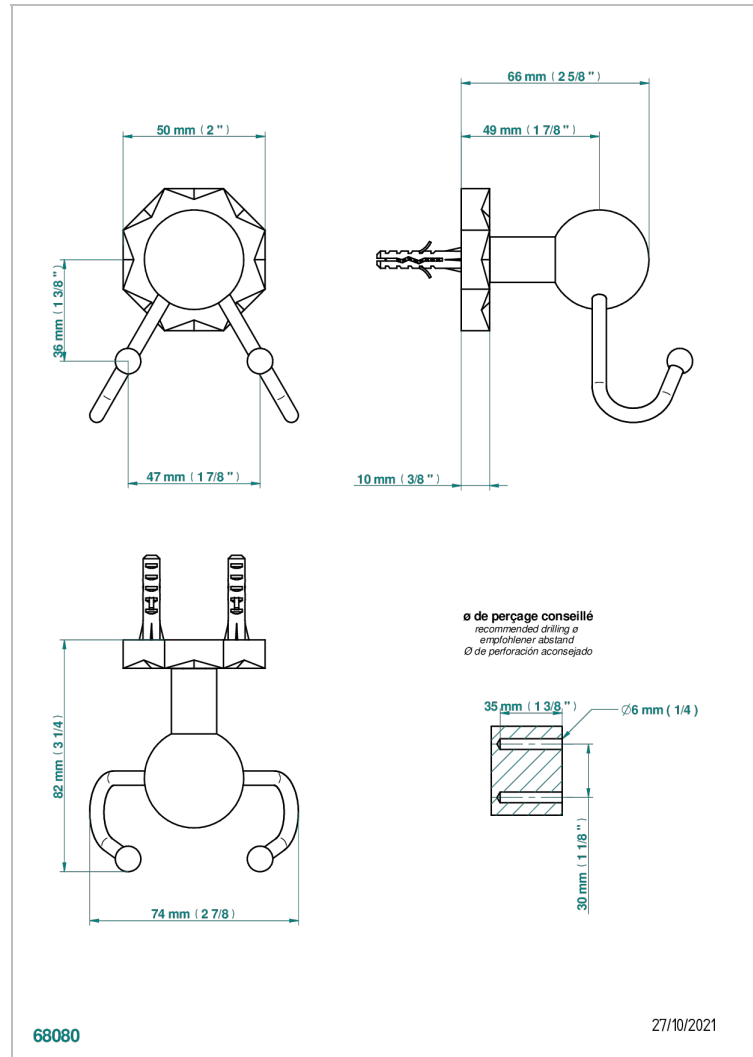

NIHAL PORCELANA DE COLOR MARFIL

U2N-512

Percha doble para guantes

THG[®]
PARIS

CARACTERÍSTICAS

- Nihal porcelana de color marfil
- Percha doble para guantes

ACABADOS DISPONIBLES

Bronce claro - D01
Cerámica negra mate - D30
Cobre viejo mate - H07
Cromo - A02
Cromo / dorado - G02
Cromo mate - C02