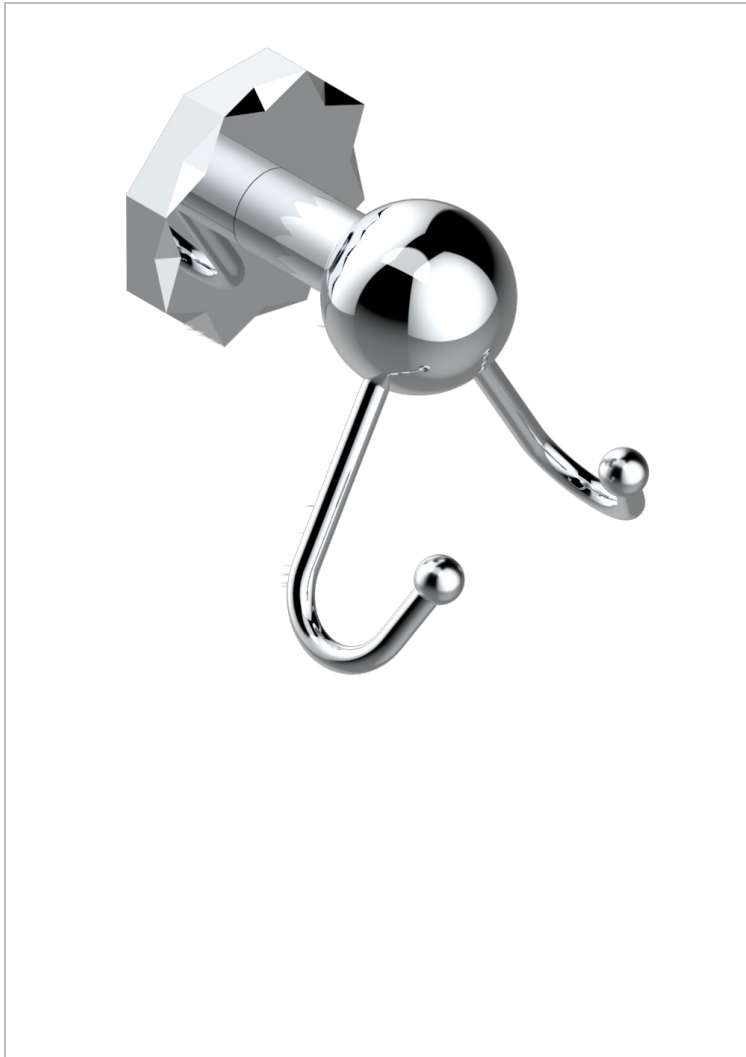

NIHAL PORCELANA DE COLOR MARFIL

U2N-512

Percha doble para guantes

THG[®]
PARIS

CARACTERÍSTICAS

- Nihal porcelana de color marfil
- Percha doble para guantes

ACABADOS DISPONIBLES

Bronce claro - D01
Cerámica negra mate - D30
Cobre viejo mate - H07
Cromo - A02
Cromo / dorado - G02
Cromo mate - C02

Dorado - F01
Dorado mate - F07
Dorado pálido - F30
Dorado pálido mate (sin barniz) - F31
Níquel - B01
Níquel mate - C01

Níquel viejo - H28
Pvd blush - H62
Pvd blush mate - H60
Pvd color latón - H49
Pvd color latón mate - H50
Pvd color níquel - H55