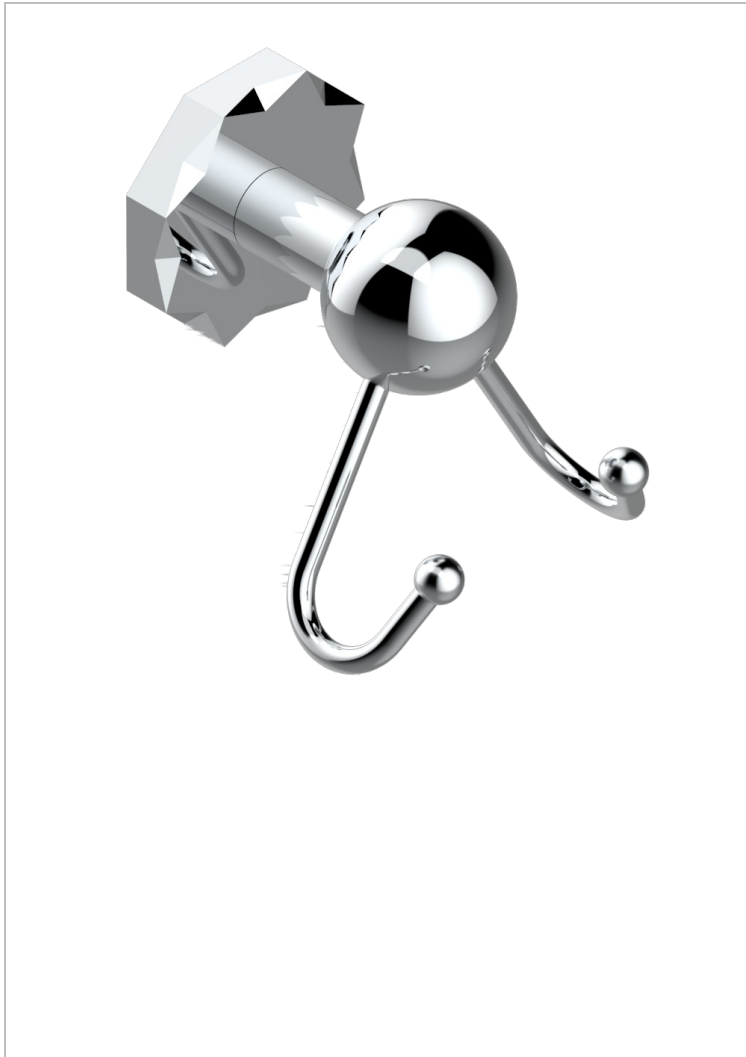

# NIHAL PORCELANA AZUL

U2L-512

Percha doble para guantes

THG<sup>®</sup>  
PARIS

## CARACTERÍSTICAS

- Nihal porcelana azul
- Percha doble para guantes

## ACABADOS DISPONIBLES

Bronce claro - D01  
Cerámica negra mate - D30  
Cobre viejo mate - H07  
Cromo - A02  
Cromo / dorado - G02  
Cromo mate - C02

Dorado - F01  
Dorado mate - F07  
Dorado pálido - F30  
Dorado pálido mate (sin barniz) - F31  
Níquel - B01  
Níquel mate - C01

Níquel viejo - H28  
Pvd blush - H62  
Pvd blush mate - H60  
Pvd color latón - H49  
Pvd color latón mate - H50  
Pvd color níquel - H55

Pvd color níquel mate - H56  
Pvd color oro - H52  
Pvd color oro mate - H53  
Pvd grafito - H64  
Pvd grafito mate - H65  
Pvd marrón bronce - F33