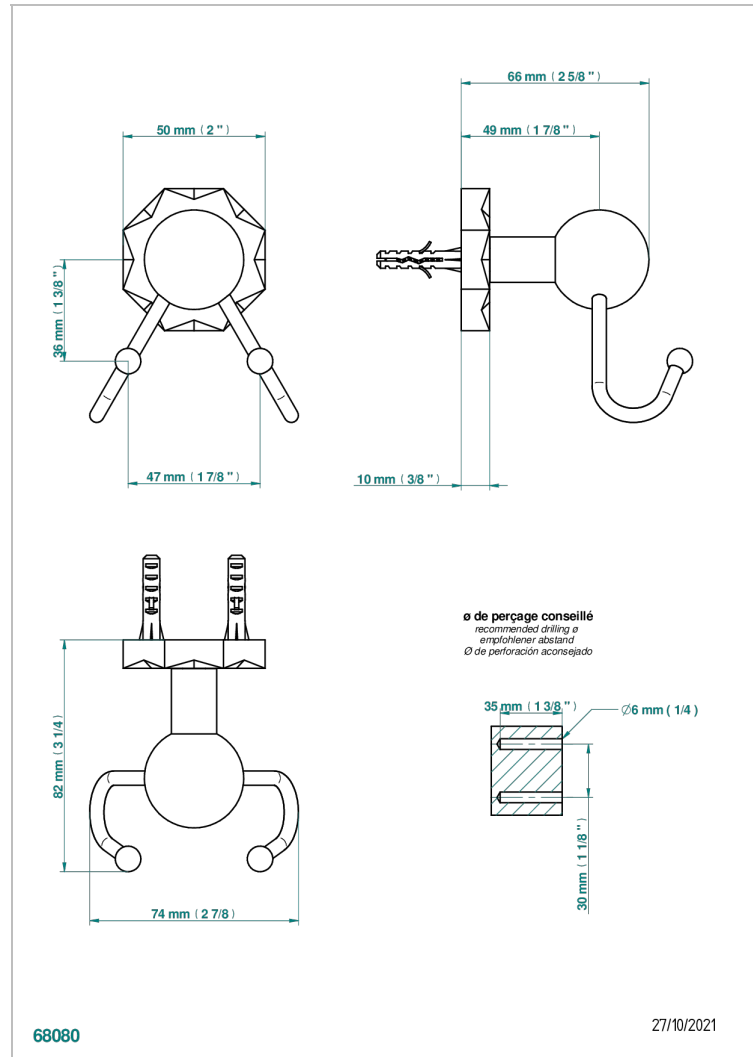

# NIHAL PORCELANA AZUL

U2L-512

Percha doble para guantes

THG<sup>®</sup>  
PARIS

## CARACTERÍSTICAS

- Nihal porcelana azul
- Percha doble para guantes