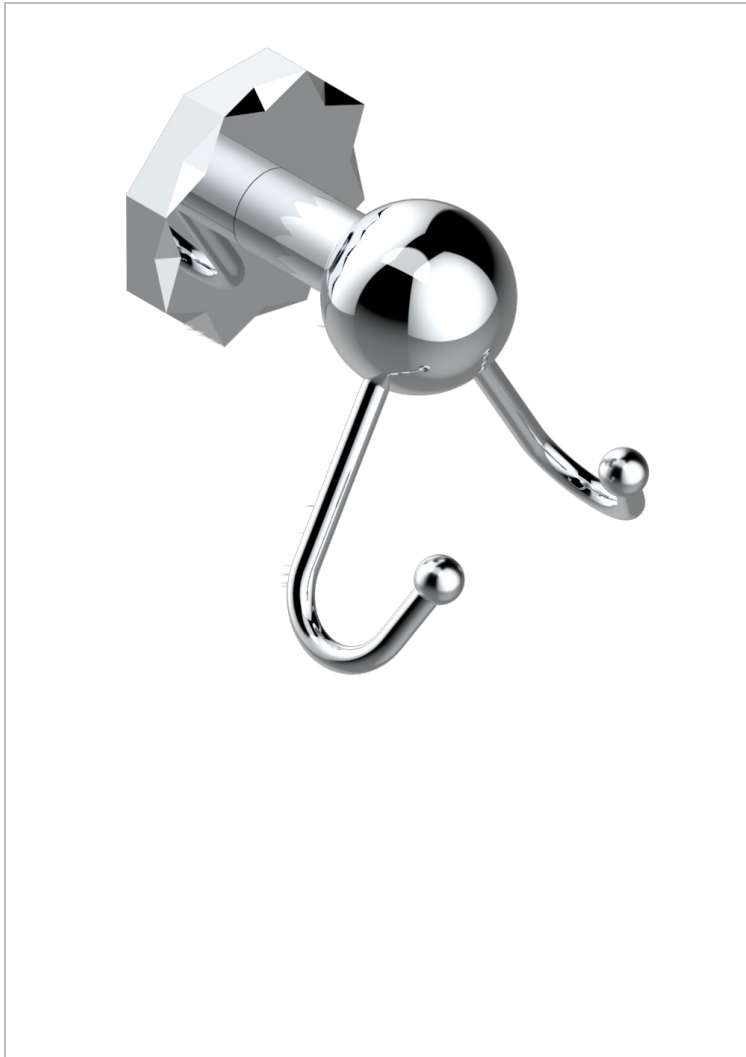

NIHAL PORCELANA AZUL

U2L-512

Percha doble para guantes

THG[®]
PARIS

CARACTERÍSTICAS

- Nihal porcelana azul
- Percha doble para guantes

ACABADOS DISPONIBLES

Bronce claro - D01
Cerámica negra mate - D30
Cobre viejo mate - H07
Cromo - A02
Cromo / dorado - G02
Cromo mate - C02

Dorado - F01
Dorado mate - F07
Dorado pálido - F30
Dorado pálido mate (sin barniz) - F31
Níquel - B01
Níquel mate - C01

Níquel viejo - H28
Pvd blush - H62
Pvd blush mate - H60
Pvd color latón - H49
Pvd color latón mate - H50
Pvd color níquel - H55