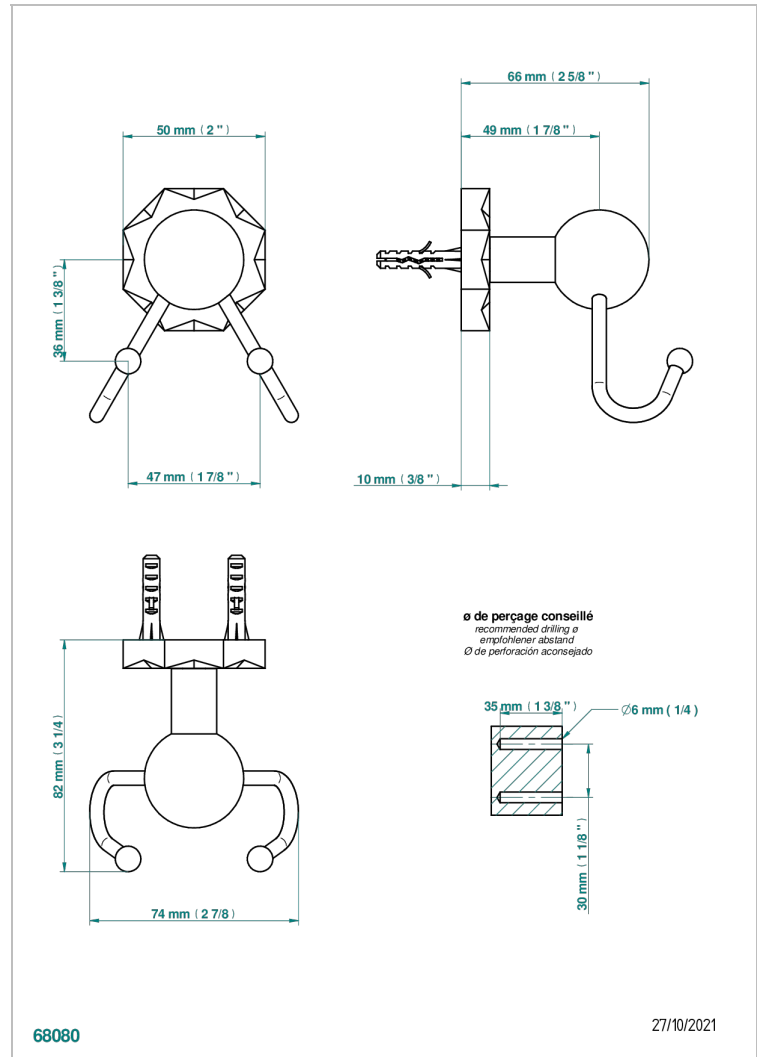

NIHAL PORCELANA AZUL

U2L-512

Percha doble para guantes

THG[®]
PARIS

CARACTERÍSTICAS

- Nihal porcelana azul
- Percha doble para guantes

ACABADOS DISPONIBLES

Bronce claro - D01
Cerámica negra mate - D30
Cobre viejo mate - H07
Cromo - A02
Cromo / dorado - G02
Cromo mate - C02