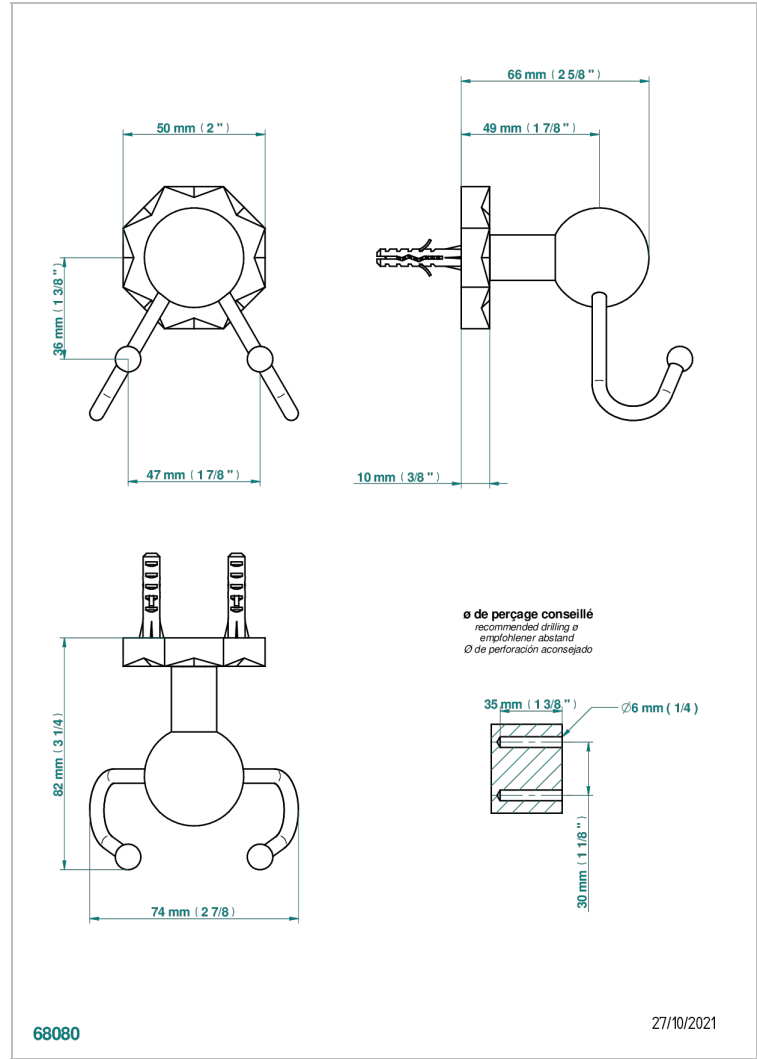

# NIHAL BLUE PORCELAIN

U2L-512

双人手套勾

THG<sup>®</sup>  
PARIS

## 特色

- Nihal Blue porcelain
- 双人手套勾