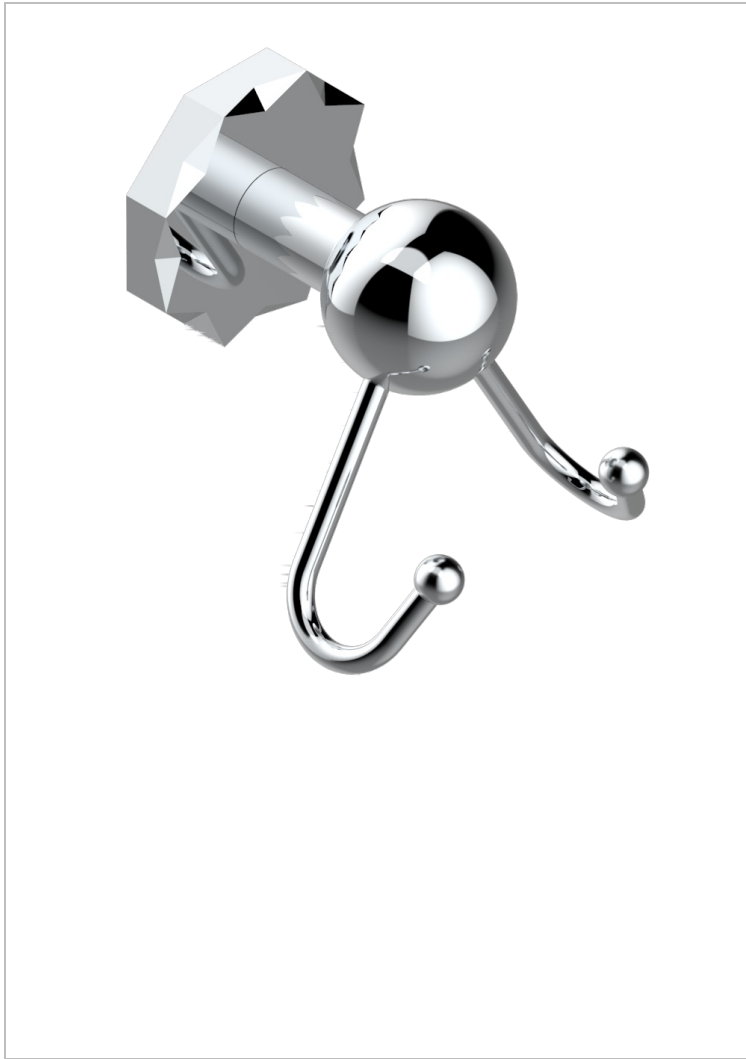

# NIHAL BLUE PORCELAIN

U2L-512

双人手套勾

THG<sup>®</sup>  
PARIS

## 特色

- Nihal Blue porcelain
- 双人手套勾

## 可选饰面

Black ceram - D30  
Blush PVD - H62  
Graphite PVD - H64  
Matt Umber PVD - H67  
Matt blush PVD - H60  
Matt graphite PVD - H65

PVD哑光棕铜 - F34  
PVD哑光金 - H53  
PVD哑光铜 - H50  
PVD哑光镍 - H56  
PVD抛光铜 - H49  
PVD棕铜 - F33