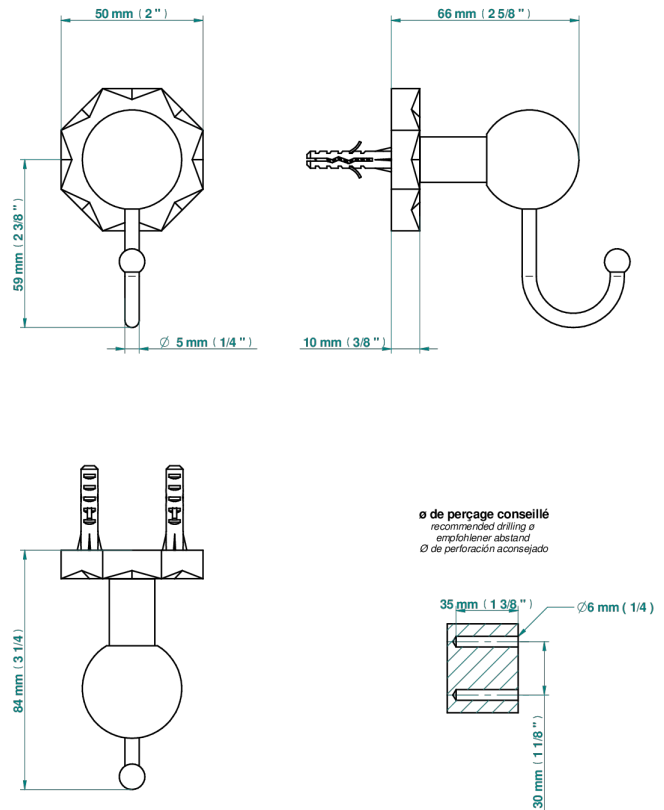

NIHAL GREEN PORCELAIN

U2R-511

Вешалка с крючком

THG[®]
PARIS

68079

27/10/2021

ХАРАКТЕРИСТИКИ

- Nihal Green porcelain
- Вешалка с крючком