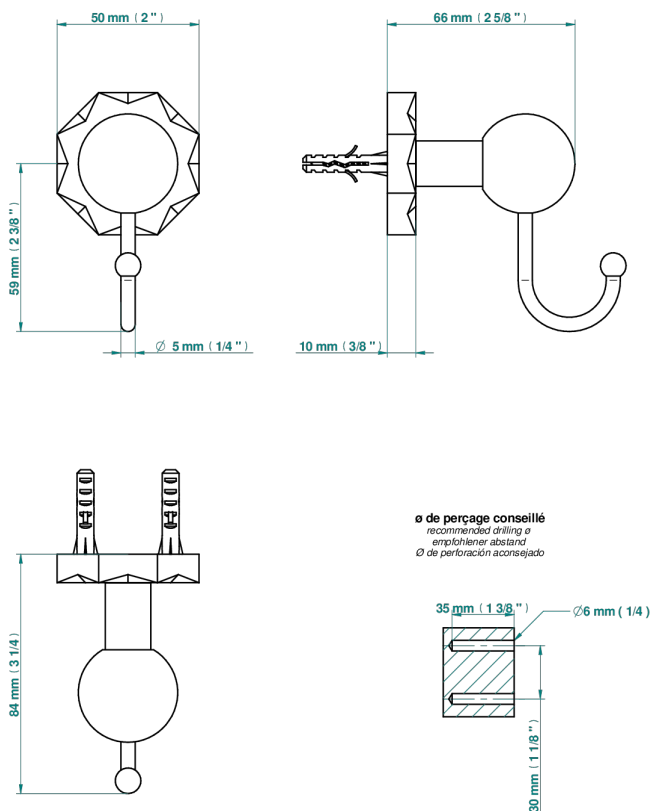

NIHAL PORCELANA NEGRA

U2P-511

Percha para guante

THG[®]
PARIS

68079

27/10/2021

CARACTERÍSTICAS

- Nihal porcelana negra
- Percha para guante