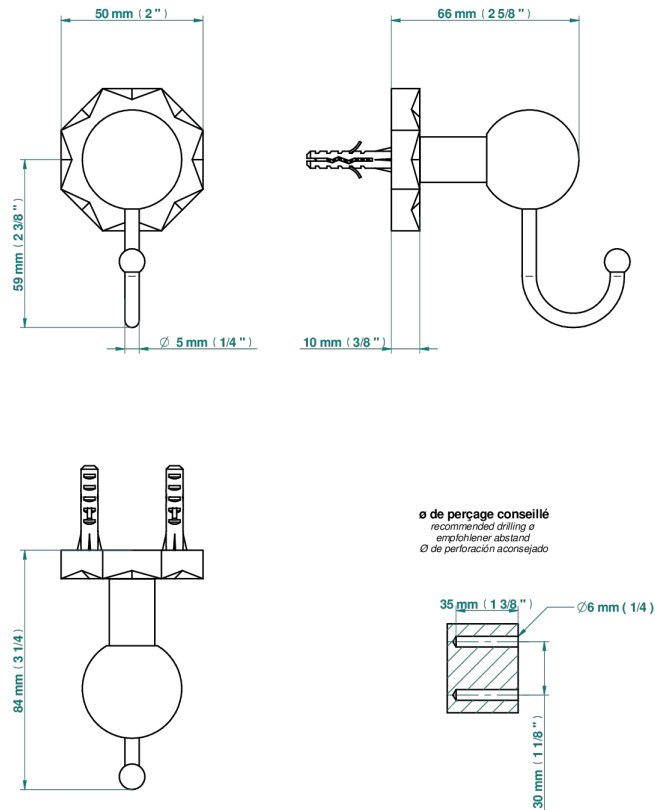

NIHAL PORCELANA NEGRA

U2P-511

Percha para guante

THG[®]
PARIS

68079

27/10/2021

CARACTERÍSTICAS

- Nihal porcelana negra
- Percha para guante

Pvd marrón bronce mate - F34
Pvd umber - H66
Pvd umber mate - H67