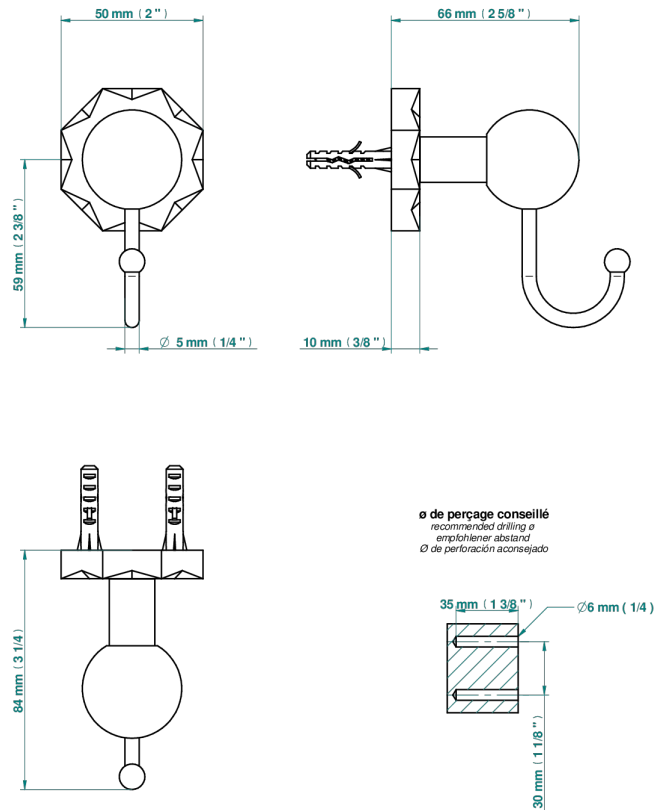

# NIHAL BLACK PORCELAIN

U2P-511

Вешалка с крючком

THG<sup>®</sup>  
PARIS

68079

27/10/2021

## ХАРАКТЕРИСТИКИ

- Nihal Black porcelain
- Вешалка с крючком