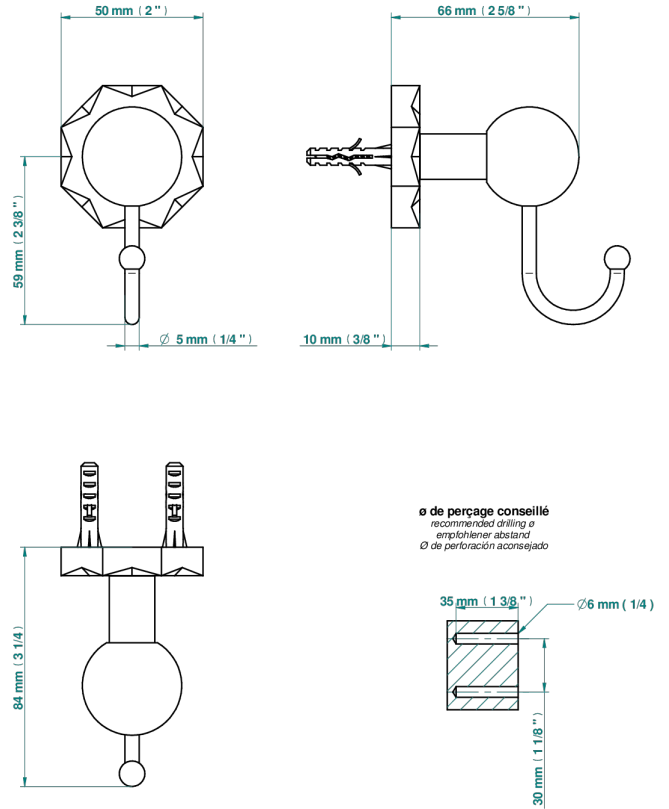

# NIHAL PORCELAINE NOIRE

U2P-511

Crochet porte-gant simple

THG<sup>®</sup>  
PARIS

68079

27/10/2021

## CARACTÉRISTIQUES

- Nihal Porcelaine noire
- Crochet porte-gant simple

## FINITIONS DISPONIBLES

Bronze clair - D01  
Chromé - A02  
Chromé / doré - G02  
Chromé mat - C02  
Doré brillant - F01  
Doré mat - F07

Nickel brillant - B01  
Nickel mat - C01  
Noir mat céramique - D30  
Or pâle - F30  
Or pâle mat - F31  
Pvd blush - H62