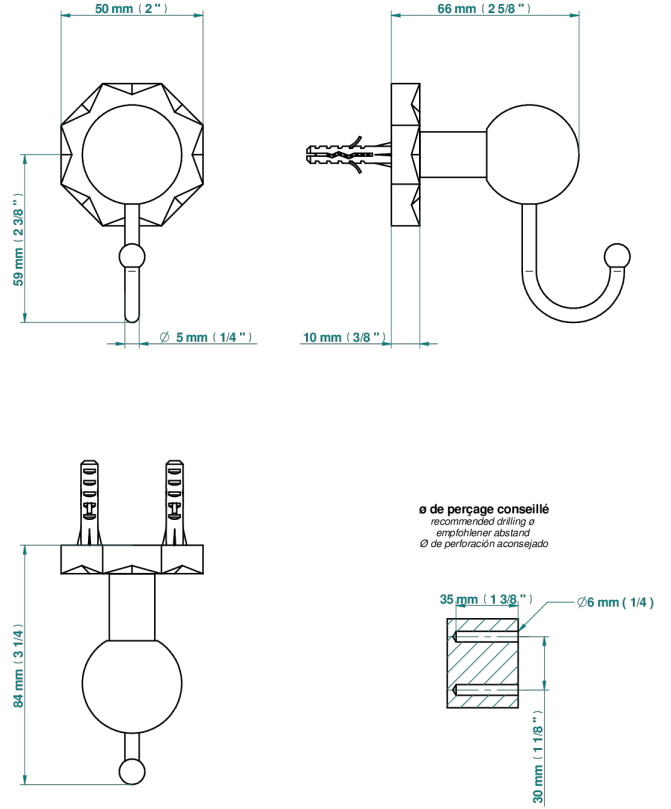

NIHAL BLACK PORCELAIN

U2P-511

单人手套勾

THG[®]
PARIS

68079

27/10/2021

特色

- Nihal Black porcelain
- 单人手套勾

可选饰面

Black ceram - D30
Blush PVD - H62
Graphite PVD - H64
Matt Umber PVD - H67
Matt blush PVD - H60
Matt graphite PVD - H65

PVD哑光棕铜 - F34
PVD哑光金 - H53
PVD哑光铜 - H50
PVD哑光镍 - H56
PVD抛光铜 - H49
PVD棕铜 - F33

PVD金色 - H52
PVD镍 - H55
Umber PVD - H66
哑光复古铜 - H07
哑光浅金 - F31
哑光金 - F07

哑光铬 - C02
哑光镍 - C01
复古镍 - H28
抛光金 (24K金) - F01
抛光铬 - A02
抛光铬/抛光金 - G02

抛光镍 - B01
浅金 - F30
漆面铜 - D01