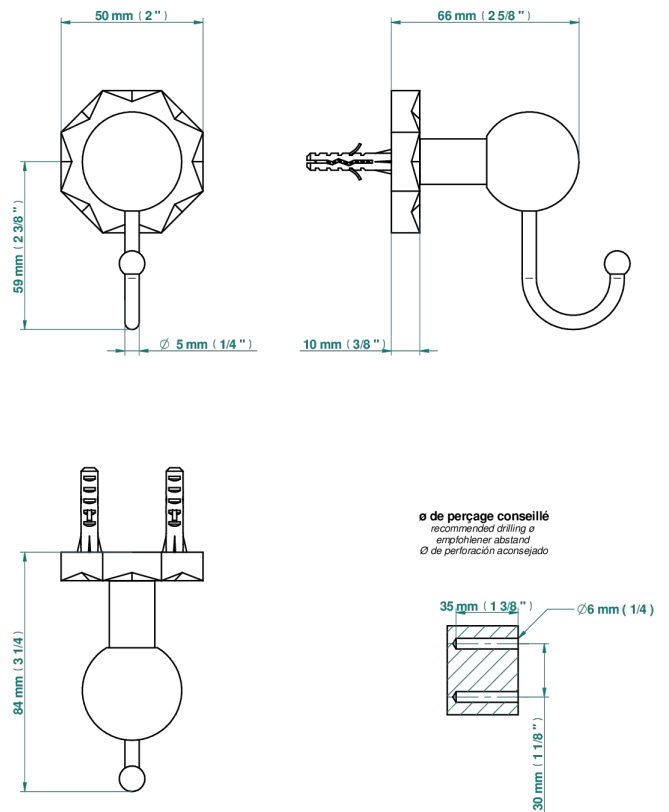

NIHAL IVORY PORCELAIN

U2N-511

Вешалка с крючком

THG[®]
PARIS

68079

27/10/2021

ХАРАКТЕРИСТИКИ

- Nihal Ivory porcelain
- Вешалка с крючком