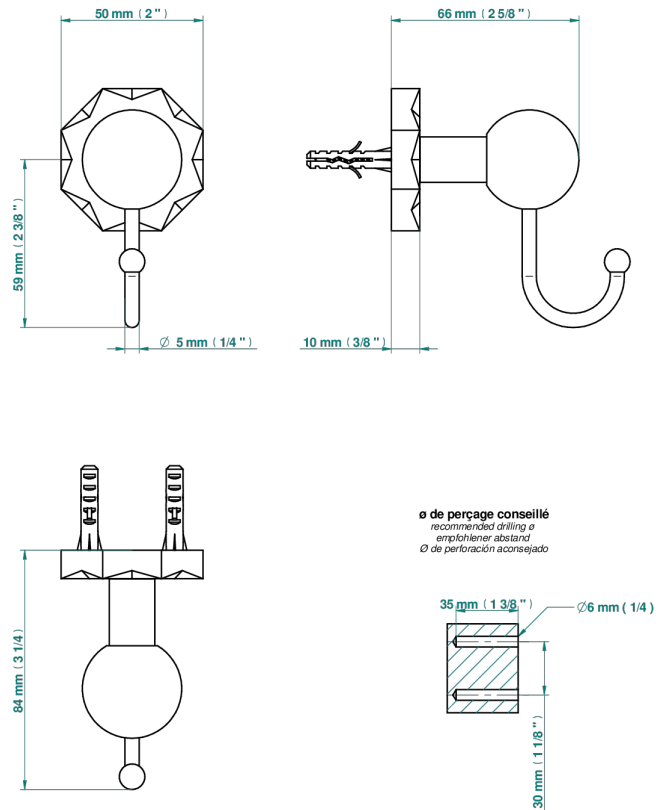

# NIHAL BLUE PORCELAIN

U2L-511

Вешалка с крючком

THG<sup>®</sup>  
PARIS

68079

27/10/2021

## ХАРАКТЕРИСТИКИ

- Nihal Blue porcelain
- Вешалка с крючком