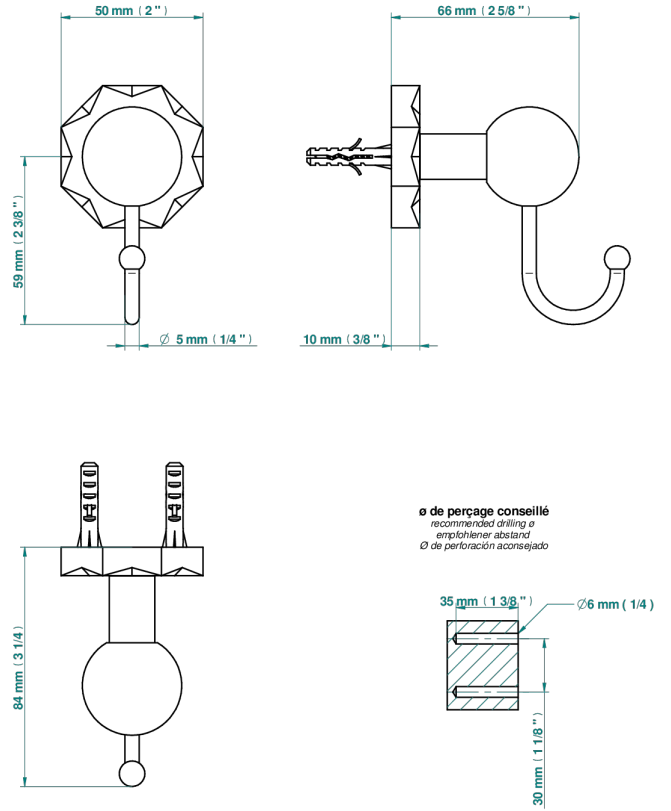

NIHAL BLUE PORCELAIN

U2L-511

单人手套勾

THG[®]
PARIS

68079

27/10/2021

特色

- Nihal Blue porcelain
- 单人手套勾

哑光铬 - C02
哑光镍 - C01
复古镍 - H28
抛光金 (24K金) - F01
抛光铬 - A02
抛光铬/抛光金 - G02

抛光镍 - B01
浅金 - F30
漆面铜 - D01