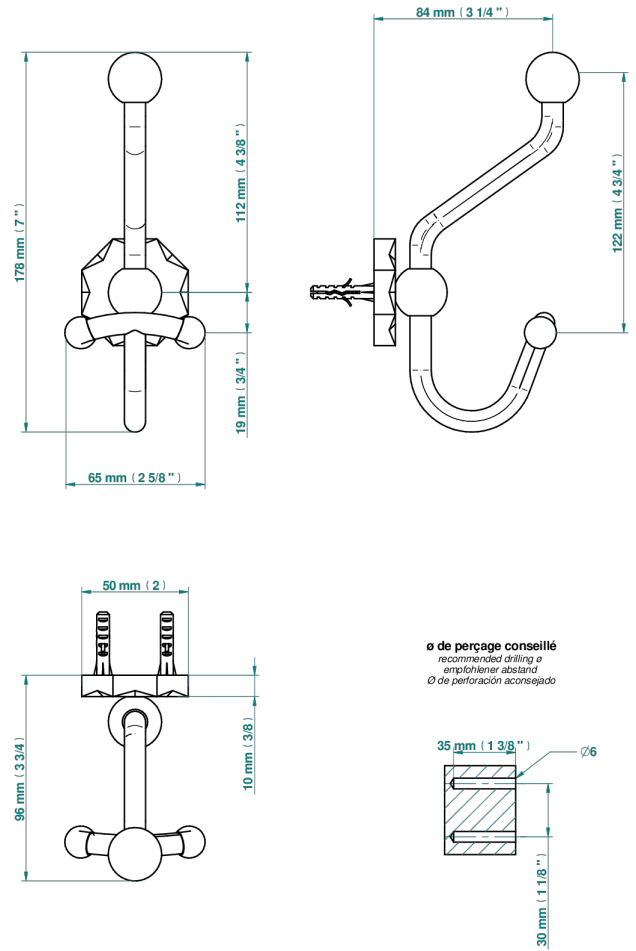

# NIHAL GREEN PORCELAIN

U2R-510A

双人浴衣架

THG<sup>®</sup>  
PARIS

68078

26/10/2021

## 特色

- Nihal Green porcelain
- 双人浴衣架

PVD金色 - H52  
PVD镍 - H55  
Umber PVD - H66  
哑光复古铜 - H07  
哑光浅金 - F31  
哑光金 - F07

哑光铬 - C02  
哑光镍 - C01  
复古镍 - H28  
抛光金 (24K金) - F01  
抛光铬 - A02  
抛光铬/抛光金 - G02

抛光镍 - B01  
浅金 - F30  
漆面铜 - D01