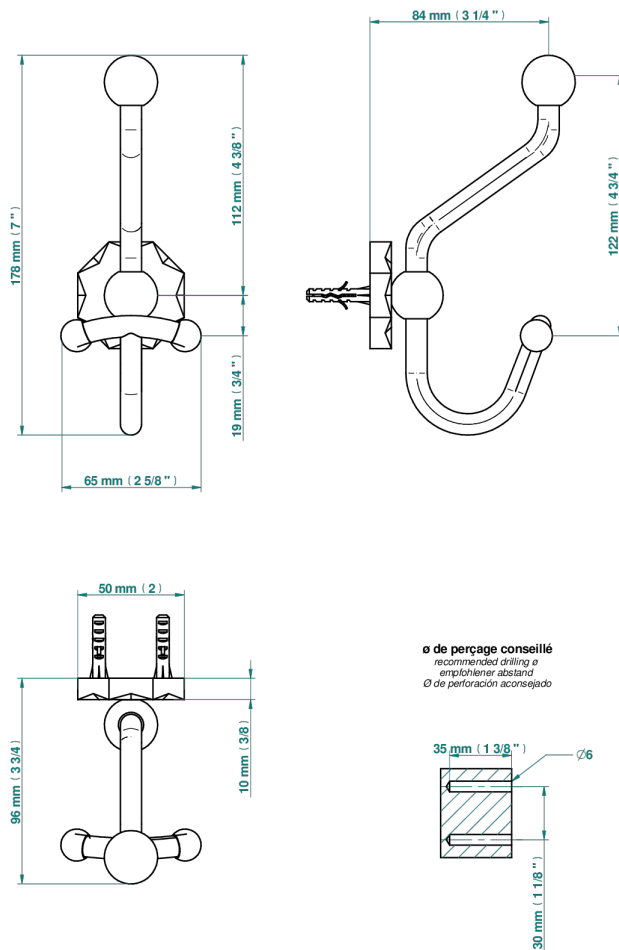

# NIHAL PORCELANA NEGRA

U2P-510A

Percha doble para albornoz

THG<sup>®</sup>  
PARIS

68078

26/10/2021

## CARACTERÍSTICAS

- Nihal porcelana negra
- Percha doble para albornoz