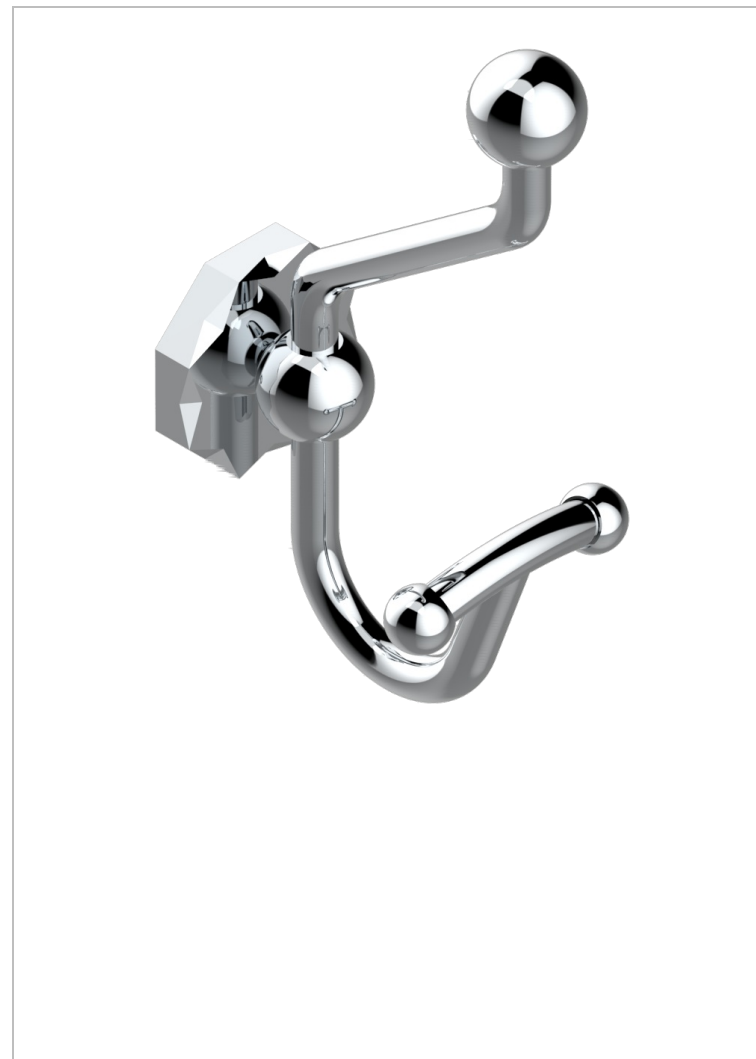

# NIHAL PORCELANA NEGRA

U2P-510A

Percha doble para albornoz

THG<sup>®</sup>  
PARIS

## CARACTERÍSTICAS

- Nihal porcelana negra
- Percha doble para albornoz

## ACABADOS DISPONIBLES

Bronce claro - D01  
Cerámica negra mate - D30  
Cobre viejo mate - H07  
Cromo - A02  
Cromo / dorado - G02  
Cromo mate - C02

Dorado - F01  
Dorado mate - F07  
Dorado pálido - F30  
Dorado pálido mate (sin barniz) - F31  
Níquel - B01  
Níquel mate - C01

Níquel viejo - H28  
Pvd blush - H62  
Pvd blush mate - H60  
Pvd color latón - H49  
Pvd color latón mate - H50  
Pvd color níquel - H55

Pvd color níquel mate - H56  
Pvd color oro - H52  
Pvd color oro mate - H53  
Pvd grafito - H64  
Pvd grafito mate - H65  
Pvd marrón bronce - F33