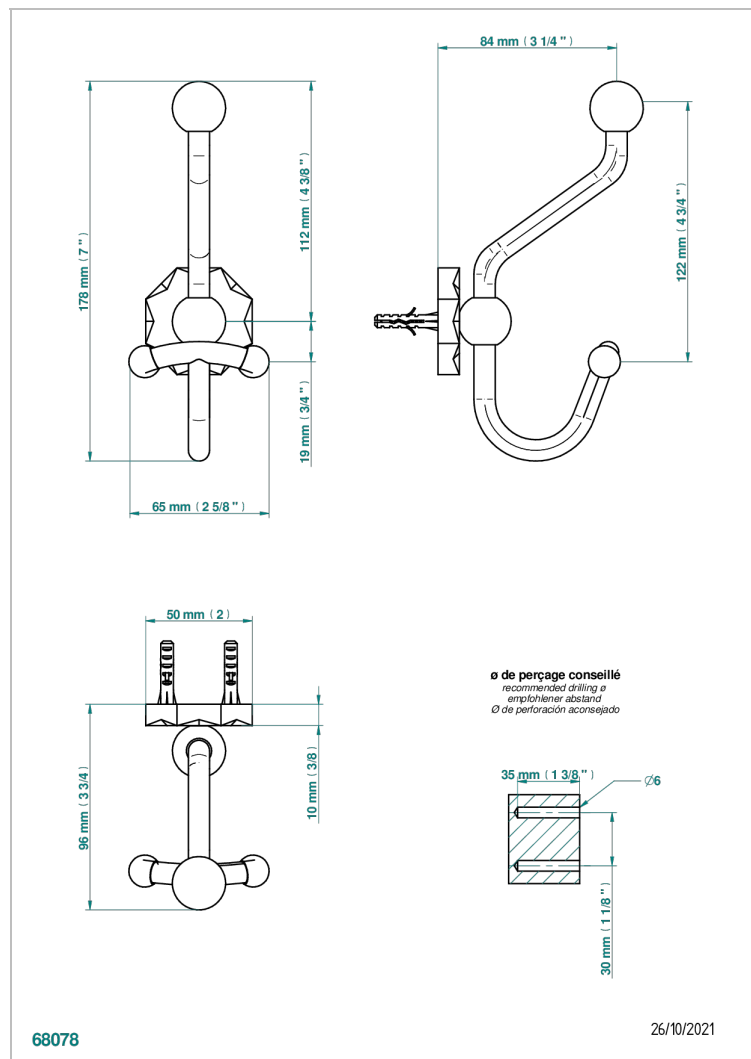

# NIHAL PORCELANA NEGRA

U2P-510A

Percha doble para albornoz

THG<sup>®</sup>  
PARIS

## CARACTERÍSTICAS

- Nihal porcelana negra
- Percha doble para albornoz