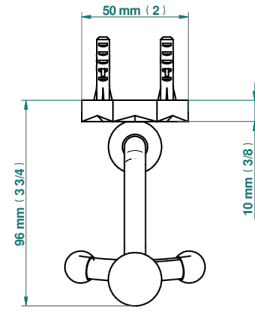

NIHAL BLACK PORCELAIN

U2P-510A

双人浴衣架

THG®
PARIS

68078

26/10/2021

特色

- Nihal Black porcelain
- 双人浴衣架

可选饰面

- Black ceram - D30
- Blush PVD - H62
- Graphite PVD - H64
- Matt Umber PVD - H67
- Matt blush PVD - H60
- Matt graphite PVD - H65

- PVD哑光棕铜 - F34
- PVD哑光金 - H53
- PVD哑光铜 - H50
- PVD哑光镍 - H56
- PVD抛光铜 - H49
- PVD棕铜 - F33

- PVD金色 - H52
- PVD镍 - H55
- Umber PVD - H66
- 哑光复古铜 - H07
- 哑光浅金 - F31
- 哑光金 - F07

- 哑光铬 - C02
- 哑光镍 - C01
- 复古镍 - H28
- 抛光金 (24K金) - F01
- 抛光铬 - A02
- 抛光铬/抛光金 - G02

- 抛光镍 - B01
- 浅金 - F30
- 漆面铜 - D01