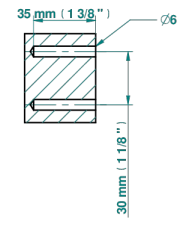

NIHAL BLACK PORCELAIN

U2P-510A

双人浴衣架

THG®
PARIS

68078

26/10/2021

特色

- Nihal Black porcelain
- 双人浴衣架

可选饰面

- Black ceram - D30
- Blush PVD - H62
- Graphite PVD - H64
- Matt Umber PVD - H67
- Matt blush PVD - H60
- Matt graphite PVD - H65

- PVD哑光棕铜 - F34
- PVD哑光金 - H53
- PVD哑光铜 - H50
- PVD哑光镍 - H56
- PVD抛光铜 - H49
- PVD棕铜 - F33

- PVD金色 - H52
- PVD镍 - H55
- Umber PVD - H66
- 哑光复古铜 - H07
- 哑光浅金 - F31
- 哑光金 - F07

- 哑光铬 - C02
- 哑光镍 - C01
- 复古镍 - H28
- 抛光金 (24K金) - F01
- 抛光铬 - A02
- 抛光铬/抛光金 - G02

- 抛光镍 - B01
- 浅金 - F30
- 漆面铜 - D01