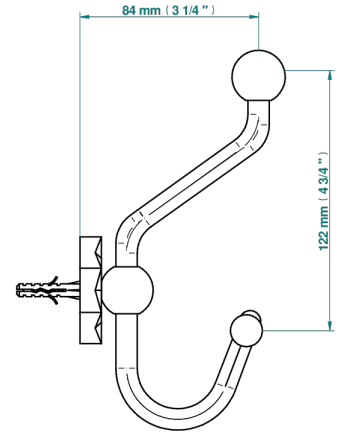

NIHAL BLACK PORCELAIN

U2P-510A

双人浴衣架

THG®
PARIS

68078

26/10/2021

特色

- Nihal Black porcelain
- 双人浴衣架

可选饰面

- Black ceram - D30
- Blush PVD - H62
- Graphite PVD - H64
- Matt Umber PVD - H67
- Matt blush PVD - H60
- Matt graphite PVD - H65

- PVD哑光棕铜 - F34
- PVD哑光金 - H53
- PVD哑光铜 - H50
- PVD哑光镍 - H56
- PVD抛光铜 - H49
- PVD棕铜 - F33

- PVD金色 - H52
- PVD镍 - H55
- Umber PVD - H66
- 哑光复古铜 - H07
- 哑光浅金 - F31
- 哑光金 - F07

- 哑光铬 - C02
- 哑光镍 - C01
- 复古镍 - H28
- 抛光金 (24K金) - F01
- 抛光铬 - A02
- 抛光铬/抛光金 - G02

- 抛光镍 - B01
- 浅金 - F30
- 漆面铜 - D01