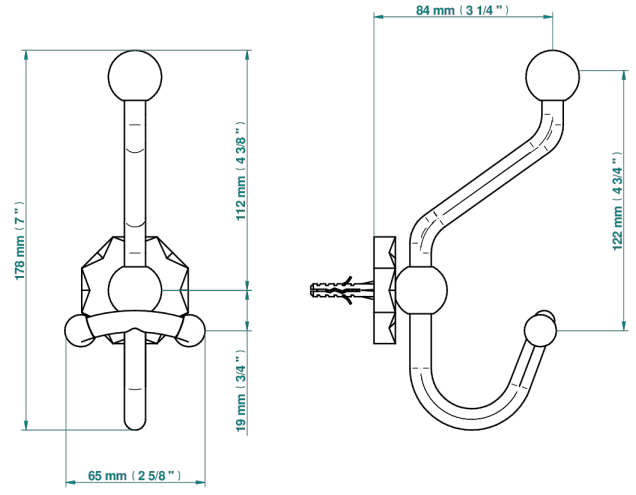

NIHAL BLACK PORCELAIN

U2P-510A

双人浴衣架

THG®
PARIS

68078

26/10/2021

特色

- Nihal Black porcelain
- 双人浴衣架

可选饰面

- Black ceram - D30
- Blush PVD - H62
- Graphite PVD - H64
- Matt Umber PVD - H67
- Matt blush PVD - H60
- Matt graphite PVD - H65

- PVD哑光棕铜 - F34
- PVD哑光金 - H53
- PVD哑光铜 - H50
- PVD哑光镍 - H56
- PVD抛光铜 - H49
- PVD棕铜 - F33

- PVD金色 - H52
- PVD镍 - H55
- Umber PVD - H66
- 哑光复古铜 - H07
- 哑光浅金 - F31
- 哑光金 - F07

- 哑光铬 - C02
- 哑光镍 - C01
- 复古镍 - H28
- 抛光金 (24K金) - F01
- 抛光铬 - A02
- 抛光铬/抛光金 - G02

- 抛光镍 - B01
- 浅金 - F30
- 漆面铜 - D01