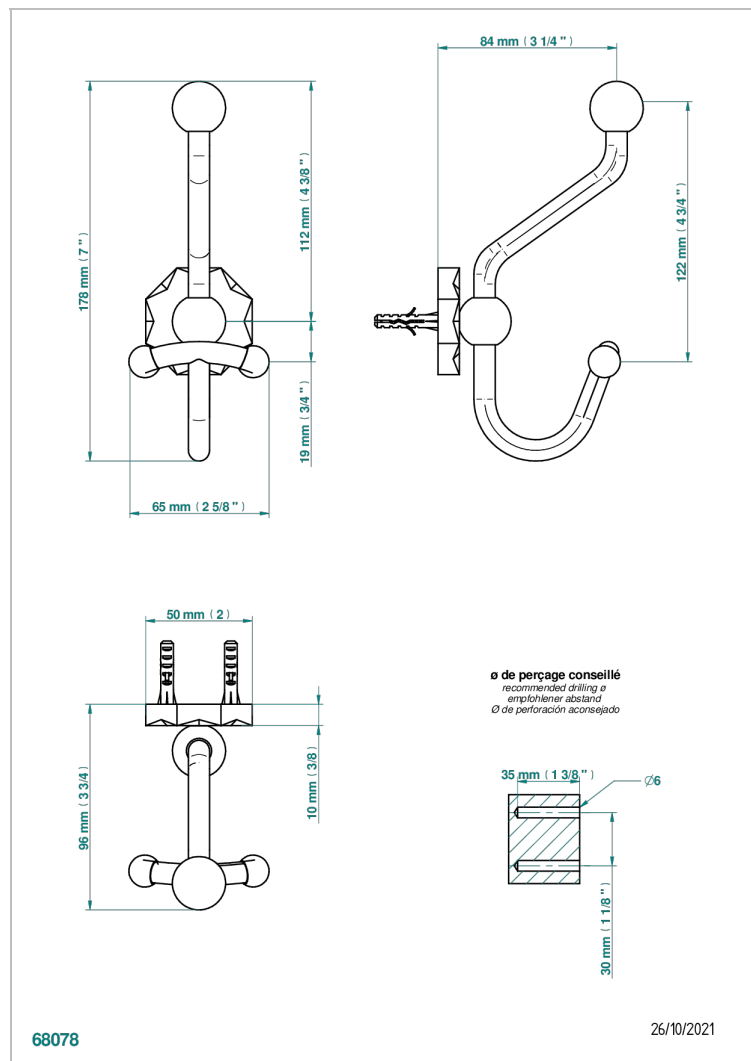

NIHAL IVORY PORCELAIN

U2N-510A

双人浴衣架

THG[®]
PARIS

特色

- Nihal Ivory porcelain
- 双人浴衣架

可选饰面

Black ceram - D30
Blush PVD - H62
Graphite PVD - H64
Matt Umber PVD - H67
Matt blush PVD - H60
Matt graphite PVD - H65

抛光镍 - B01
浅金 - F30
漆面铜 - D01