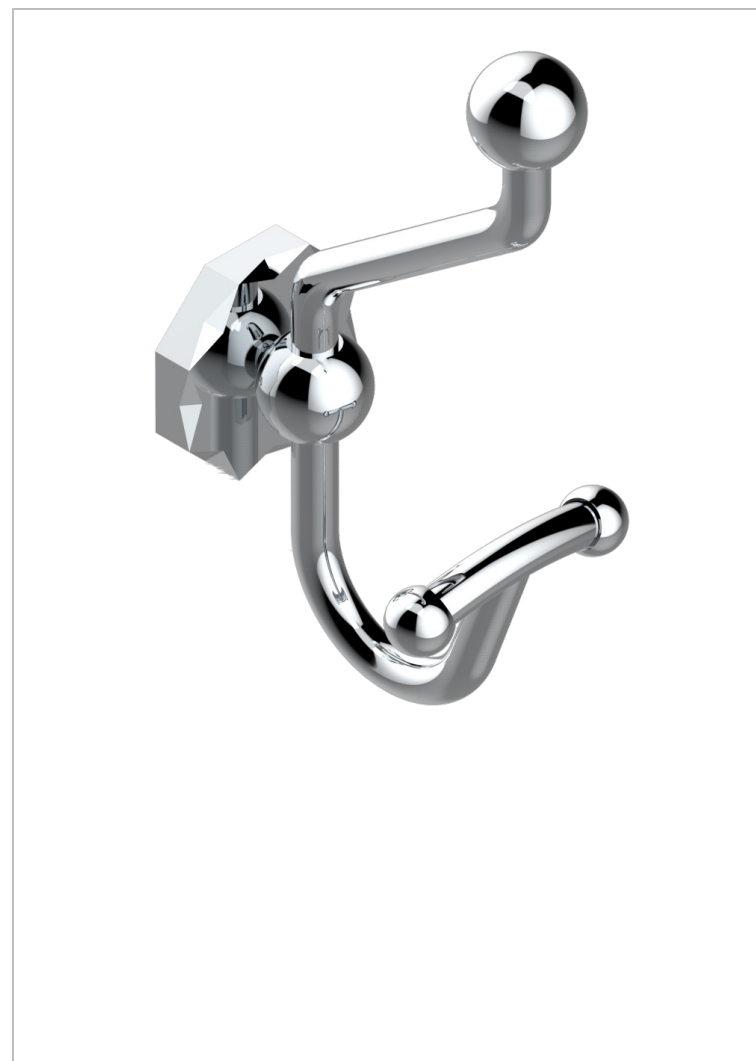

NIHAL IVORY PORCELAIN

U2N-510A

双人浴衣架

THG[®]
PARIS

特色

- Nihal Ivory porcelain
- 双人浴衣架

可选饰面

Black ceram - D30
Blush PVD - H62
Graphite PVD - H64
Matt Umber PVD - H67
Matt blush PVD - H60
Matt graphite PVD - H65

PVD哑光棕铜 - F34
PVD哑光金 - H53
PVD哑光铜 - H50
PVD哑光镍 - H56
PVD抛光铜 - H49
PVD棕铜 - F33

PVD金色 - H52
PVD镍 - H55
Umber PVD - H66
哑光复古铜 - H07
哑光浅金 - F31
哑光金 - F07

哑光铬 - C02
哑光镍 - C01
复古镍 - H28
抛光金 (24K金) - F01
抛光铬 - A02
抛光铬/抛光金 - G02

抛光镍 - B01
浅金 - F30
漆面铜 - D01