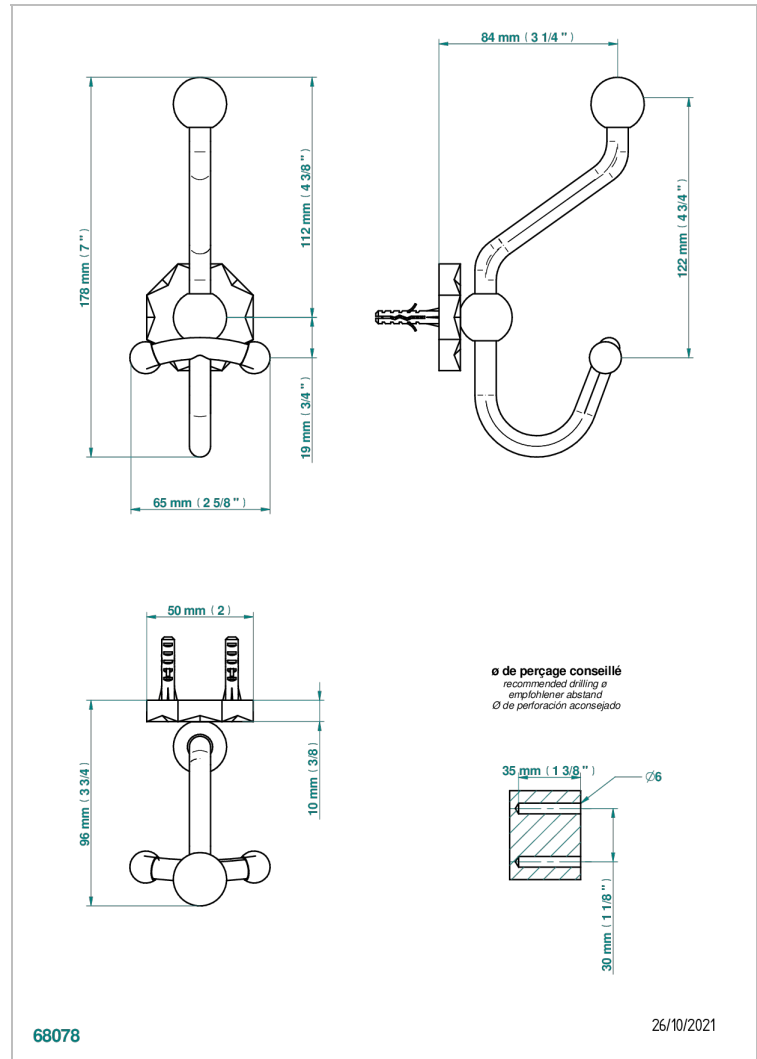

NIHAL PORCELANA AZUL

U2L-510A

Percha doble para albornoz

THG[®]
PARIS

CARACTERÍSTICAS

- Nihal porcelana azul
- Percha doble para albornoz

ACABADOS DISPONIBLES

Bronce claro - D01
Cerámica negra mate - D30
Cobre viejo mate - H07
Cromo - A02
Cromo / dorado - G02
Cromo mate - C02

Dorado - F01
Dorado mate - F07
Dorado pálido - F30
Dorado pálido mate (sin barniz) - F31
Níquel - B01
Níquel mate - C01

Níquel viejo - H28
Pvd blush - H62
Pvd blush mate - H60
Pvd color latón - H49
Pvd color latón mate - H50
Pvd color níquel - H55