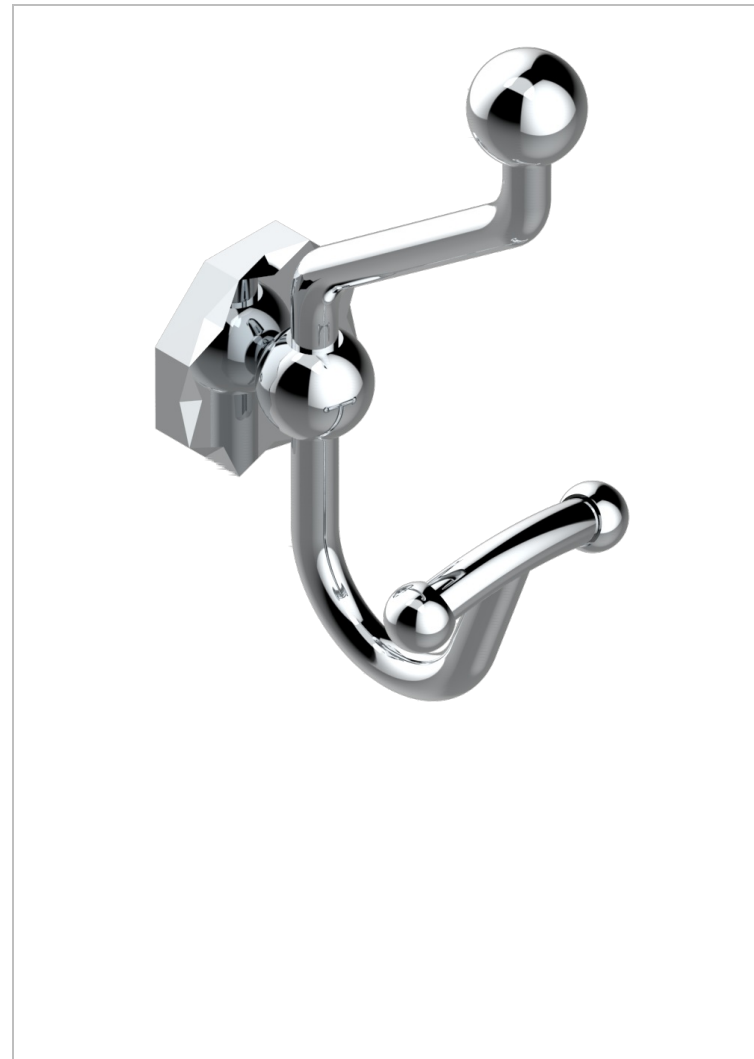

NIHAL PORCELANA AZUL

U2L-510A

Percha doble para albornoz

THG[®]
PARIS

CARACTERÍSTICAS

- Nihal porcelana azul
- Percha doble para albornoz

ACABADOS DISPONIBLES

Bronce claro - D01
Cerámica negra mate - D30
Cobre viejo mate - H07
Cromo - A02
Cromo / dorado - G02
Cromo mate - C02

Dorado - F01
Dorado mate - F07
Dorado pálido - F30
Dorado pálido mate (sin barniz) - F31
Níquel - B01
Níquel mate - C01

Níquel viejo - H28
Pvd blush - H62
Pvd blush mate - H60
Pvd color latón - H49
Pvd color latón mate - H50
Pvd color níquel - H55