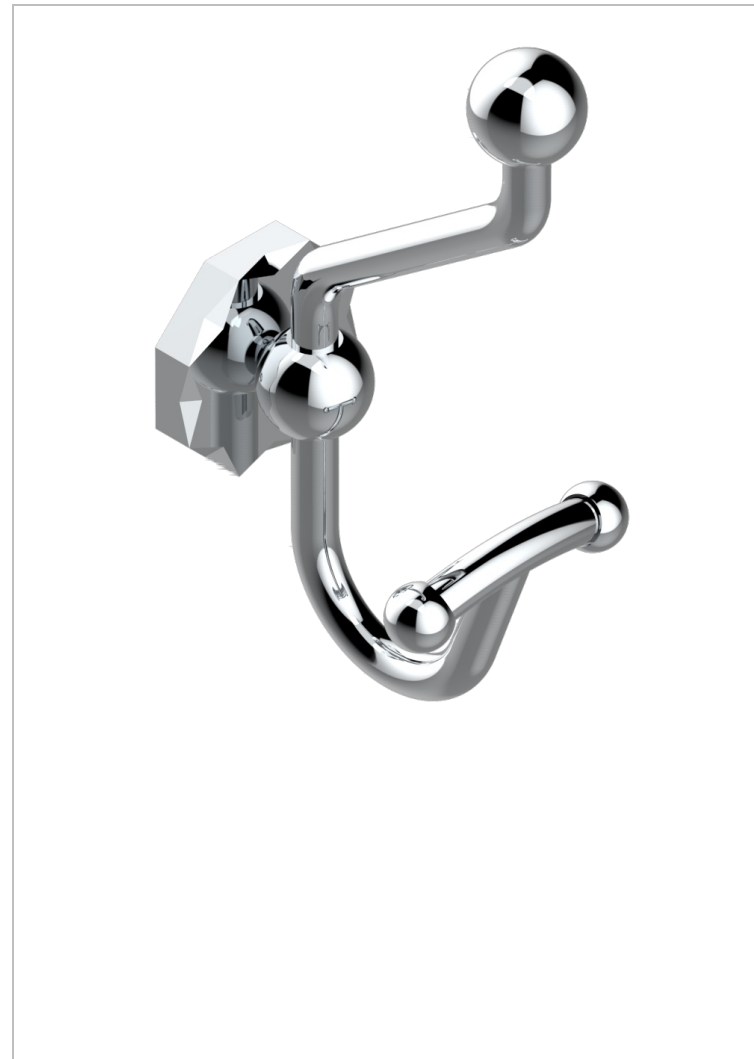

# NIHAL PORCELANA AZUL

U2L-510A

Percha doble para albornoz

THG<sup>®</sup>  
PARIS

## CARACTERÍSTICAS

- Nihal porcelana azul
- Percha doble para albornoz

## ACABADOS DISPONIBLES

Bronce claro - D01  
Cerámica negra mate - D30  
Cobre viejo mate - H07  
Cromo - A02  
Cromo / dorado - G02  
Cromo mate - C02

Dorado - F01  
Dorado mate - F07  
Dorado pálido - F30  
Dorado pálido mate (sin barniz) - F31  
Níquel - B01  
Níquel mate - C01

Níquel viejo - H28  
Pvd blush - H62  
Pvd blush mate - H60  
Pvd color latón - H49  
Pvd color latón mate - H50  
Pvd color níquel - H55

Pvd color níquel mate - H56  
Pvd color oro - H52  
Pvd color oro mate - H53  
Pvd grafito - H64  
Pvd grafito mate - H65  
Pvd marrón bronce - F33