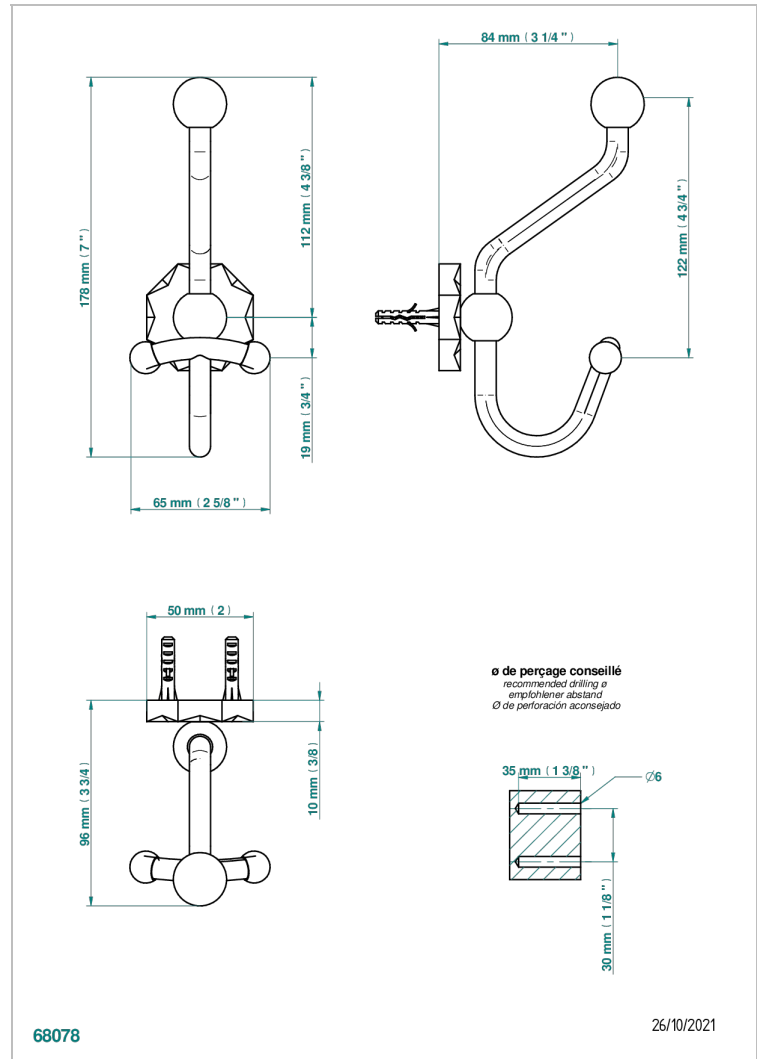

# NIHAL PORCELANA AZUL

U2L-510A

Percha doble para albornoz

THG<sup>®</sup>  
PARIS

## CARACTERÍSTICAS

- Nihal porcelana azul
- Percha doble para albornoz