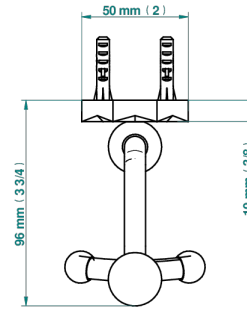

NIHAL BLUE PORCELAIN

U2L-510A

双人浴衣架

THG®
PARIS

68078

26/10/2021

特色

- Nihal Blue porcelain
- 双人浴衣架

可选饰面

Black ceram - D30
Blush PVD - H62
Graphite PVD - H64
Matt Umber PVD - H67
Matt blush PVD - H60
Matt graphite PVD - H65

PVD哑光棕铜 - F34
PVD哑光金 - H53
PVD哑光铜 - H50
PVD哑光镍 - H56
PVD抛光铜 - H49
PVD棕铜 - F33

PVD金色 - H52
PVD镍 - H55
Umber PVD - H66
哑光复古铜 - H07
哑光浅金 - F31
哑光金 - F07

哑光铬 - C02
哑光镍 - C01
复古镍 - H28
抛光金 (24K金) - F01
抛光铬 - A02
抛光铬/抛光金 - G02

抛光镍 - B01
浅金 - F30
漆面铜 - D01