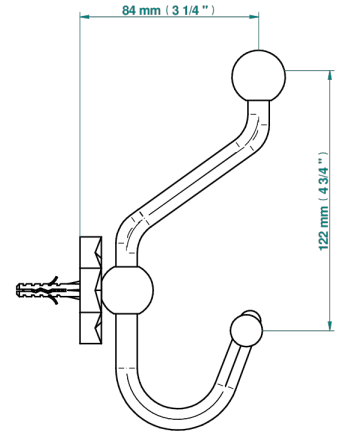

NIHAL BLUE PORCELAIN

U2L-510A

双人浴衣架

THG®
PARIS

68078

26/10/2021

特色

- Nihal Blue porcelain
- 双人浴衣架

可选饰面

Black ceram - D30
Blush PVD - H62
Graphite PVD - H64
Matt Umber PVD - H67
Matt blush PVD - H60
Matt graphite PVD - H65

PVD哑光棕铜 - F34
PVD哑光金 - H53
PVD哑光铜 - H50
PVD哑光镍 - H56
PVD抛光铜 - H49
PVD棕铜 - F33

PVD金色 - H52
PVD镍 - H55
Umber PVD - H66
哑光复古铜 - H07
哑光浅金 - F31
哑光金 - F07

哑光铬 - C02
哑光镍 - C01
复古镍 - H28
抛光金 (24K金) - F01
抛光铬 - A02
抛光铬/抛光金 - G02

抛光镍 - B01
浅金 - F30
漆面铜 - D01