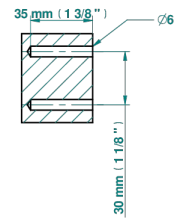

NIHAL BLUE PORCELAIN

U2L-510A

双人浴衣架

THG®
PARIS

68078

26/10/2021

特色

- Nihal Blue porcelain
- 双人浴衣架

可选饰面

Black ceram - D30
Blush PVD - H62
Graphite PVD - H64
Matt Umber PVD - H67
Matt blush PVD - H60
Matt graphite PVD - H65

PVD哑光棕铜 - F34
PVD哑光金 - H53
PVD哑光铜 - H50
PVD哑光镍 - H56
PVD抛光铜 - H49
PVD棕铜 - F33

PVD金色 - H52
PVD镍 - H55
Umber PVD - H66
哑光复古铜 - H07
哑光浅金 - F31
哑光金 - F07

哑光铬 - C02
哑光镍 - C01
复古镍 - H28
抛光金 (24K金) - F01
抛光铬 - A02
抛光铬/抛光金 - G02

抛光镍 - B01
浅金 - F30
漆面铜 - D01