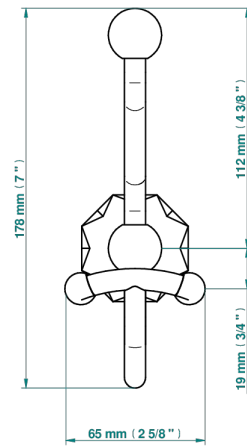

NIHAL BLUE PORCELAIN

U2L-510A

双人浴衣架

THG®
PARIS

68078

26/10/2021

特色

- Nihal Blue porcelain
- 双人浴衣架

可选饰面

Black ceram - D30
Blush PVD - H62
Graphite PVD - H64
Matt Umber PVD - H67
Matt blush PVD - H60
Matt graphite PVD - H65

PVD哑光棕铜 - F34
PVD哑光金 - H53
PVD哑光铜 - H50
PVD哑光镍 - H56
PVD抛光铜 - H49
PVD棕铜 - F33

PVD金色 - H52
PVD镍 - H55
Umber PVD - H66
哑光复古铜 - H07
哑光浅金 - F31
哑光金 - F07

哑光铬 - C02
哑光镍 - C01
复古镍 - H28
抛光金 (24K金) - F01
抛光铬 - A02
抛光铬/抛光金 - G02

抛光镍 - B01
浅金 - F30
漆面铜 - D01