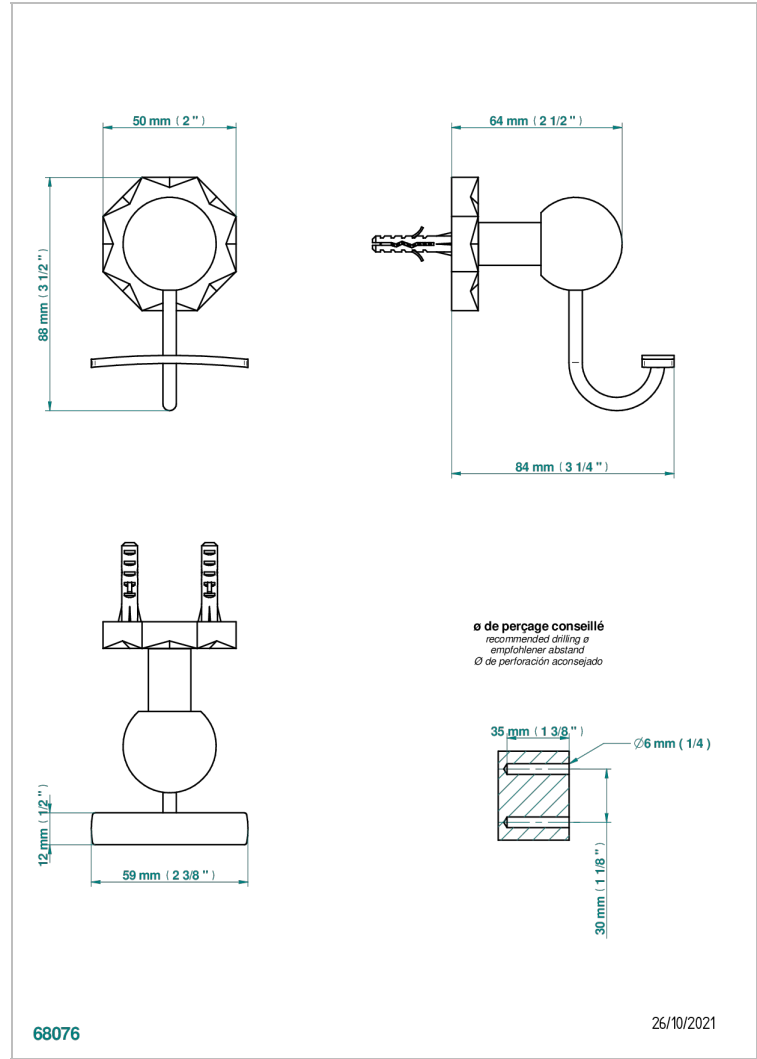

NIHAL PORCELANA VERDE

U2R-510

Percha para albornoz

THG[®]
PARIS

CARACTERÍSTICAS

- Nihal porcelana verde
- Percha para albornoz

ACABADOS DISPONIBLES

Bronce claro - D01
Cerámica negra mate - D30
Cobre viejo mate - H07
Cromo - A02
Cromo / dorado - G02
Cromo mate - C02