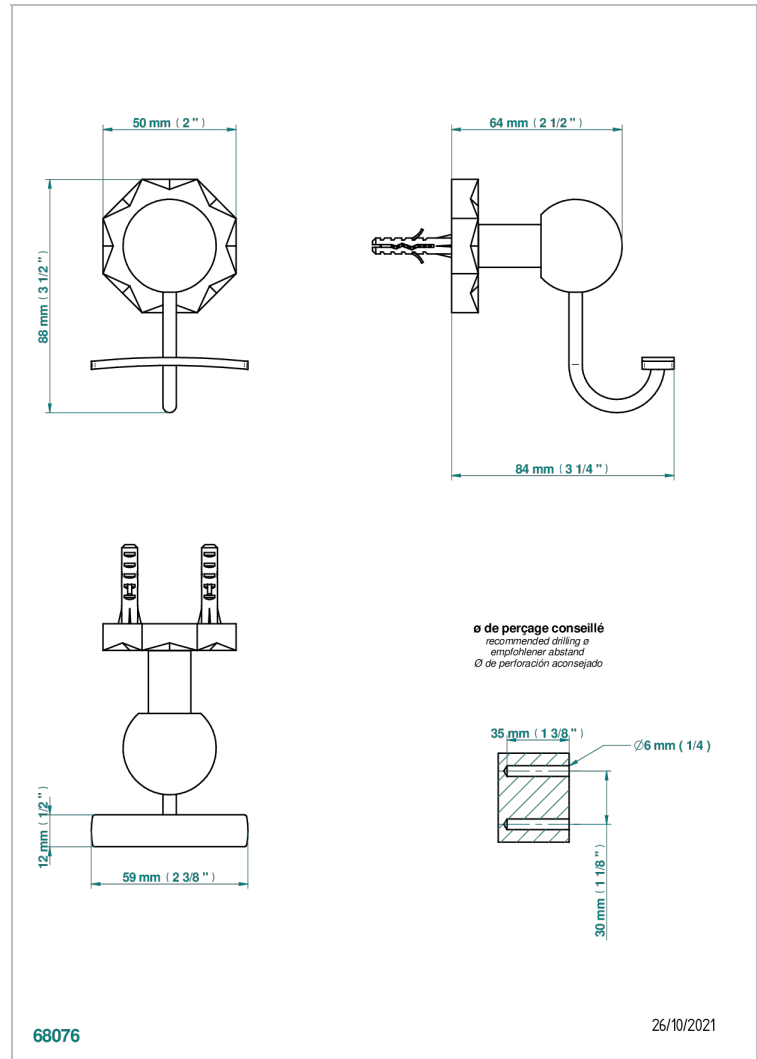

NIHAL PORCELANA VERDE

U2R-510

Percha para albornoz

THG[®]
PARIS

CARACTERÍSTICAS

- Nihal porcelana verde
- Percha para albornoz

ACABADOS DISPONIBLES

Bronce claro - D01
Cerámica negra mate - D30
Cobre viejo mate - H07
Cromo - A02
Cromo / dorado - G02
Cromo mate - C02

Dorado - F01
Dorado mate - F07
Dorado pálido - F30
Dorado pálido mate (sin barniz) - F31
Níquel - B01
Níquel mate - C01

Níquel viejo - H28
Pvd blush - H62
Pvd blush mate - H60
Pvd color latón - H49
Pvd color latón mate - H50
Pvd color níquel - H55