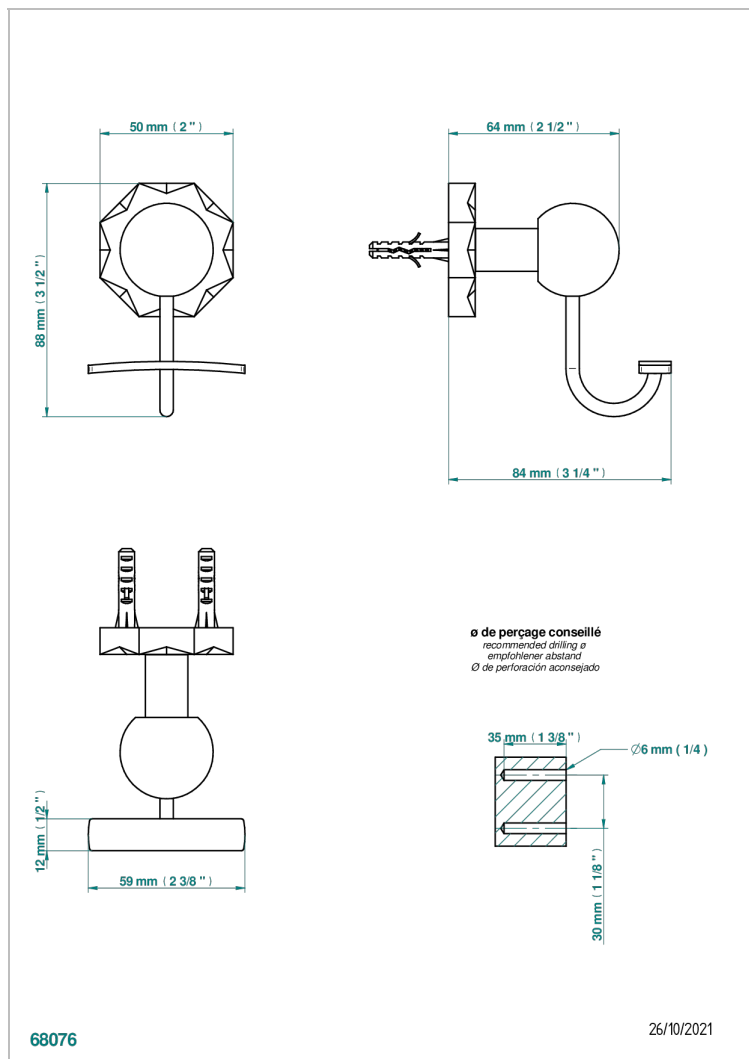

# NIHAL PORCELANA NEGRA

U2P-510

Percha para albornoz

THG<sup>®</sup>  
PARIS