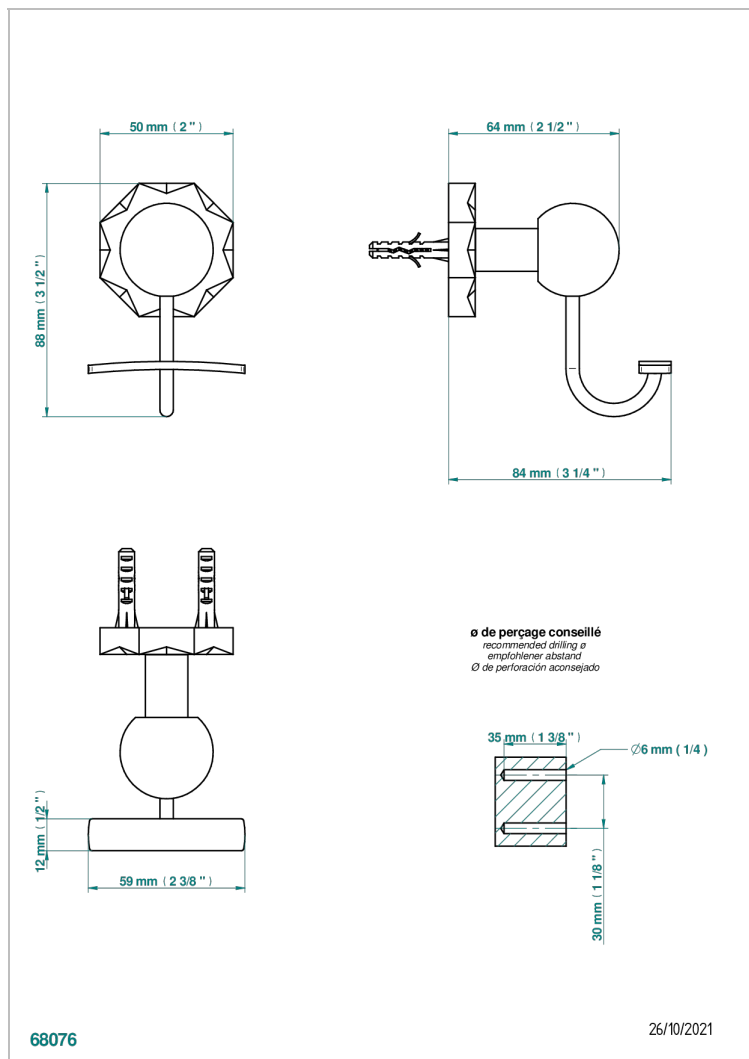

NIHAL PORCELANA NEGRA

U2P-510

Percha para albornoz

THG[®]
PARIS

CARACTERÍSTICAS

- Nihal porcelana negra
- Percha para albornoz

ACABADOS DISPONIBLES

Bronce claro - D01
Cerámica negra mate - D30
Cobre viejo mate - H07
Cromo - A02
Cromo / dorado - G02
Cromo mate - C02

Dorado - F01
Dorado mate - F07
Dorado pálido - F30
Dorado pálido mate (sin barniz) - F31
Níquel - B01
Níquel mate - C01

Níquel viejo - H28
Pvd blush - H62
Pvd blush mate - H60
Pvd color latón - H49
Pvd color latón mate - H50
Pvd color níquel - H55