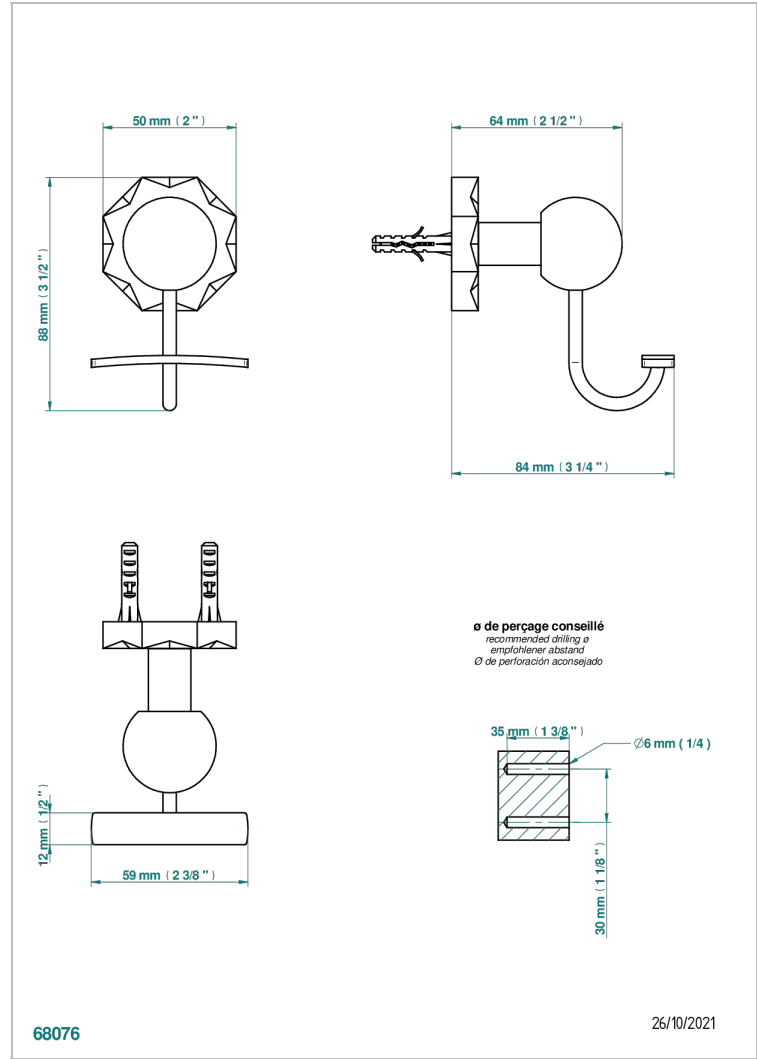

NIHAL BLACK PORCELAIN

U2P-510

浴衣钩

THG[®]
PARIS

特色

- Nihal Black porcelain
- 浴衣钩

可选饰面

Black ceram - D30
Blush PVD - H62
Graphite PVD - H64
Matt Umber PVD - H67
Matt blush PVD - H60
Matt graphite PVD - H65

抛光镍 - B01
浅金 - F30
漆面铜 - D01