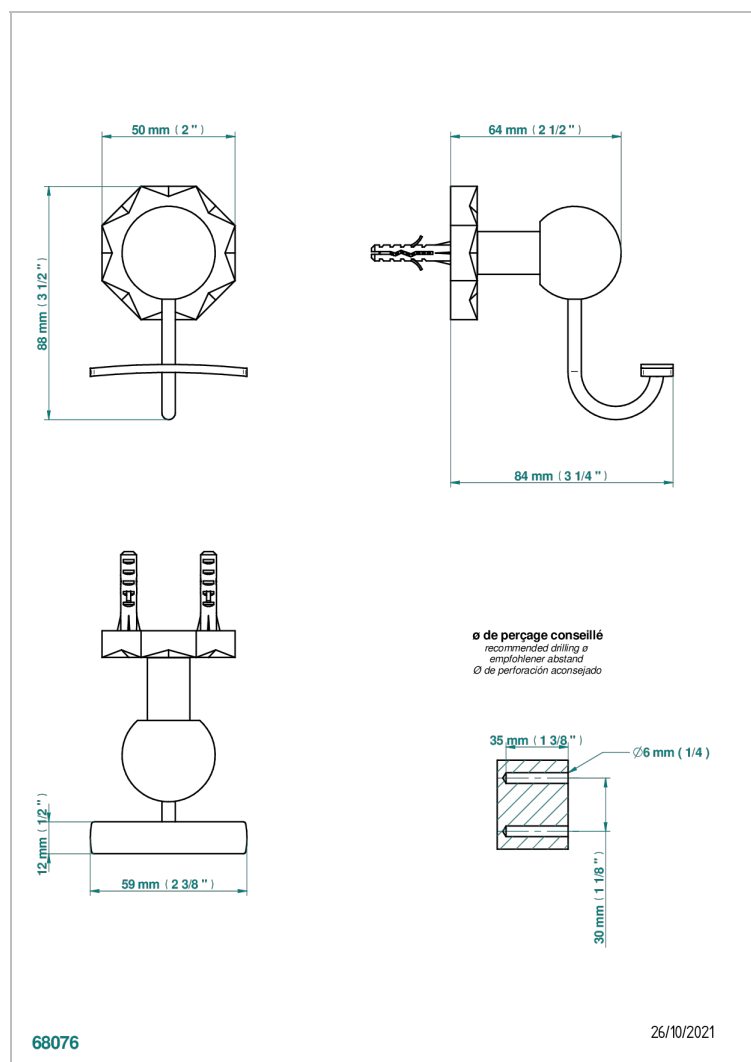

NIHAL PORCELANA DE COLOR MARFIL

U2N-510

Percha para albornoz

THG[®]
PARIS

CARACTERÍSTICAS

- Nihal porcelana de color marfil
- Percha para albornoz

ACABADOS DISPONIBLES

Bronce claro - D01
Cerámica negra mate - D30
Cobre viejo mate - H07
Cromo - A02
Cromo / dorado - G02
Cromo mate - C02