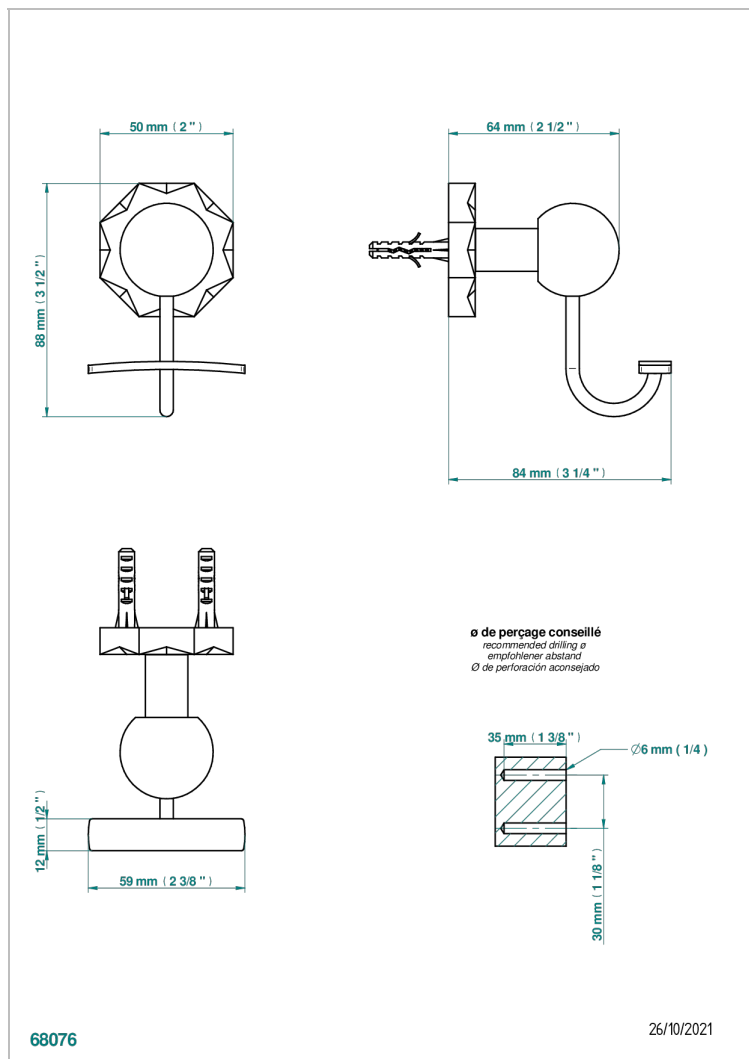

NIHAL PORCELANA DE COLOR MARFIL

U2N-510

Percha para albornoz

THG[®]
PARIS

CARACTERÍSTICAS

- Nihal porcelana de color marfil
- Percha para albornoz

ACABADOS DISPONIBLES

Bronce claro - D01
Cerámica negra mate - D30
Cobre viejo mate - H07
Cromo - A02
Cromo / dorado - G02
Cromo mate - C02

Dorado - F01
Dorado mate - F07
Dorado pálido - F30
Dorado pálido mate (sin barniz) - F31
Níquel - B01
Níquel mate - C01

Níquel viejo - H28
Pvd blush - H62
Pvd blush mate - H60
Pvd color latón - H49
Pvd color latón mate - H50
Pvd color níquel - H55