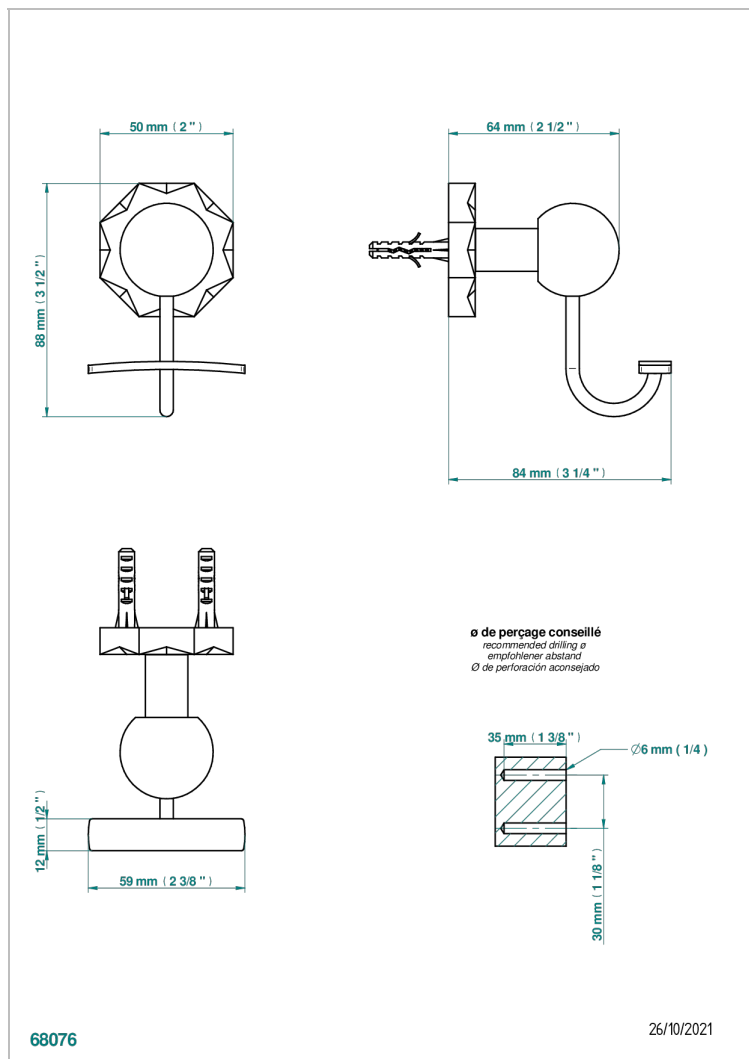

NIHAL IVORY PORCELAIN

U2N-510

浴衣钩

THG[®]
PARIS

特色

- Nihal Ivory porcelain
- 浴衣钩

可选饰面

Black ceram - D30
Blush PVD - H62
Graphite PVD - H64
Matt Umber PVD - H67
Matt blush PVD - H60
Matt graphite PVD - H65

抛光镍 - B01
浅金 - F30
漆面铜 - D01