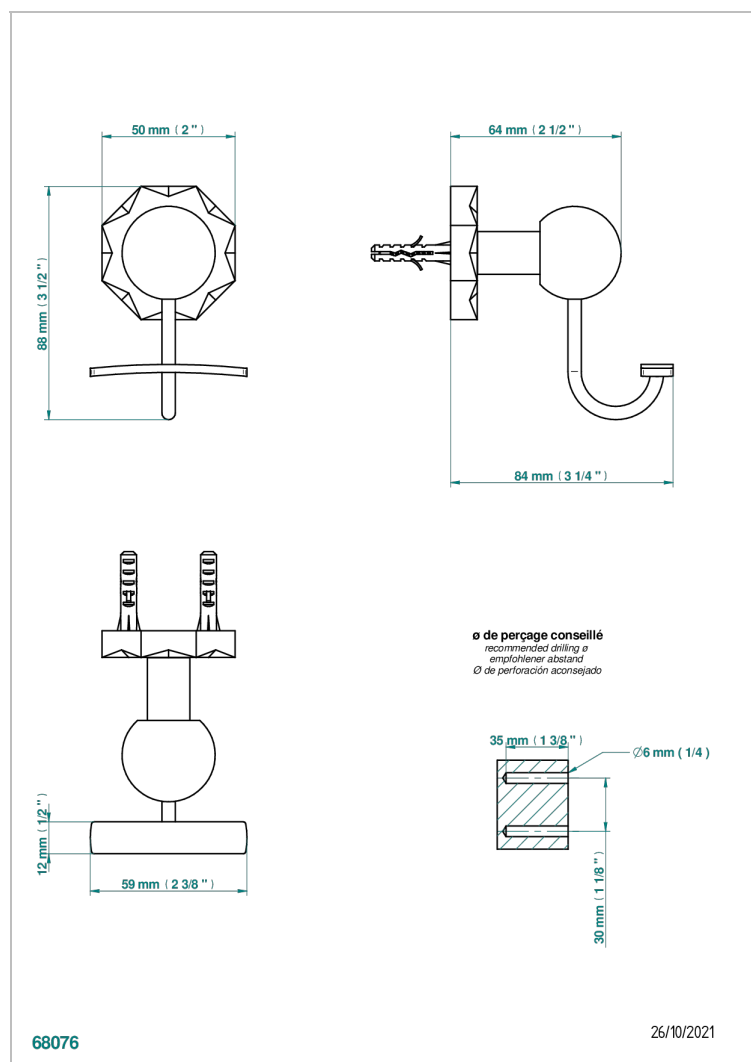

NIHAL PORCELANA AZUL

U2L-510

Percha para albornoz

THG[®]
PARIS

CARACTERÍSTICAS

- Nihal porcelana azul
- Percha para albornoz

ACABADOS DISPONIBLES

Bronce claro - D01
Cerámica negra mate - D30
Cobre viejo mate - H07
Cromo - A02
Cromo / dorado - G02
Cromo mate - C02