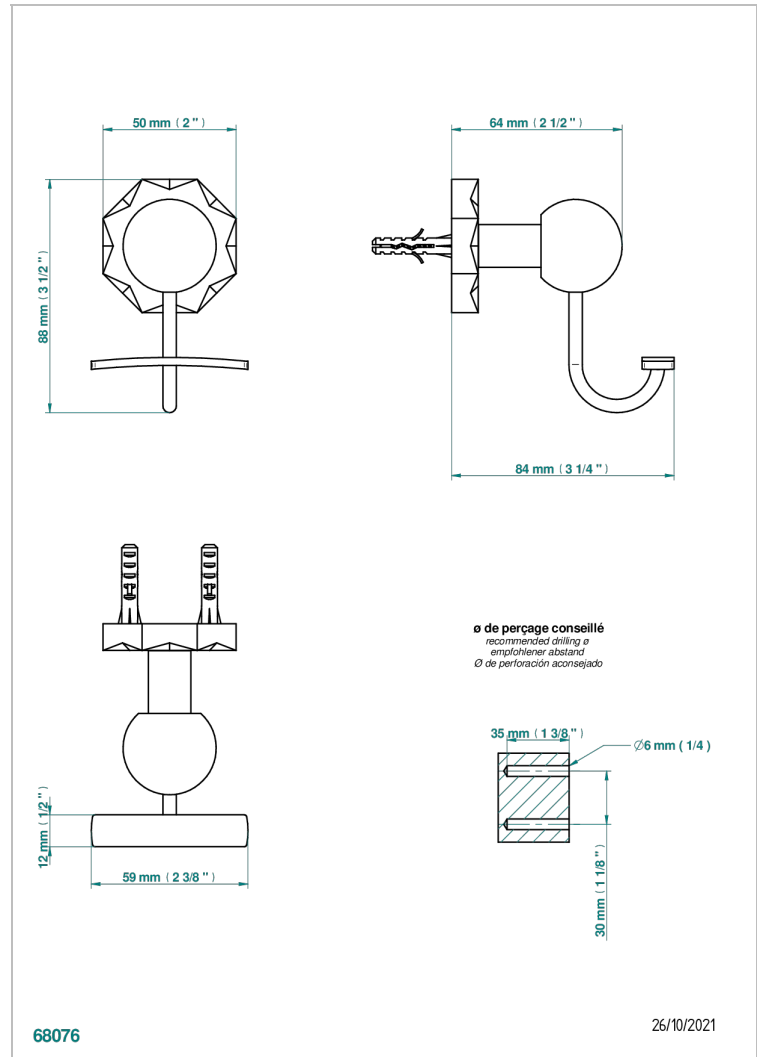

NIHAL PORCELANA AZUL

U2L-510

Percha para albornoz

THG[®]
PARIS

CARACTERÍSTICAS

- Nihal porcelana azul
- Percha para albornoz

ACABADOS DISPONIBLES

Bronce claro - D01
Cerámica negra mate - D30
Cobre viejo mate - H07
Cromo - A02
Cromo / dorado - G02
Cromo mate - C02

Dorado - F01
Dorado mate - F07
Dorado pálido - F30
Dorado pálido mate (sin barniz) - F31
Níquel - B01
Níquel mate - C01

Níquel viejo - H28
Pvd blush - H62
Pvd blush mate - H60
Pvd color latón - H49
Pvd color latón mate - H50
Pvd color níquel - H55