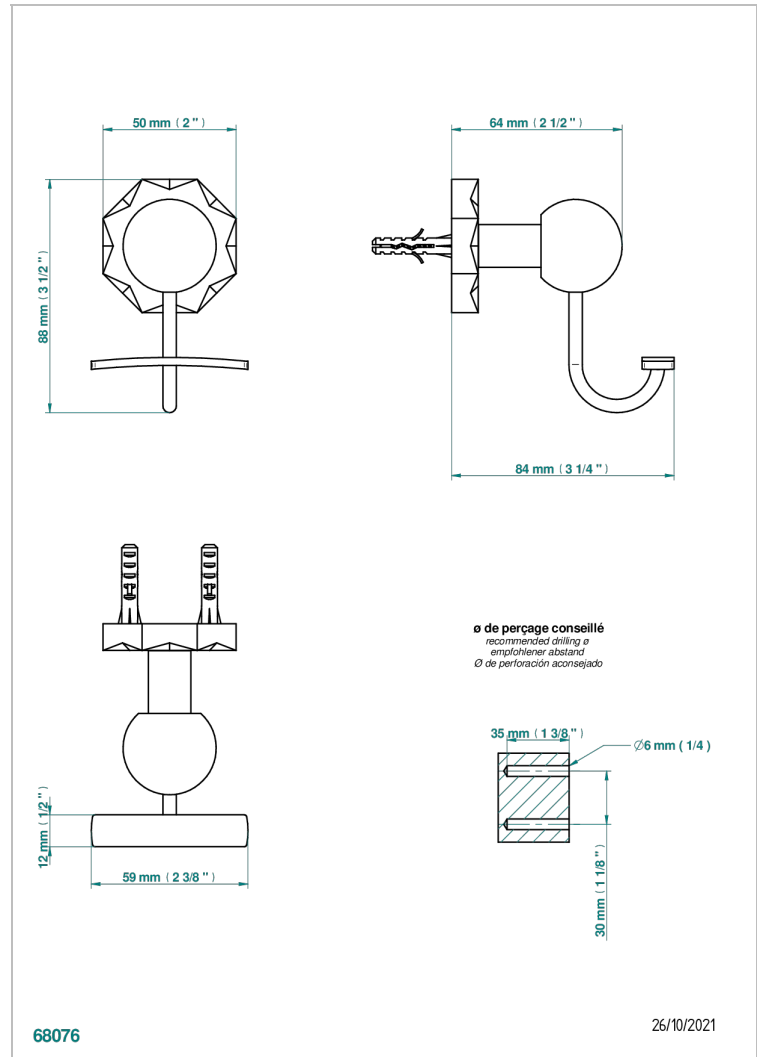

NIHAL BLUE PORCELAIN

U2L-510

浴衣钩

THG[®]
PARIS

特色

- Nihal Blue porcelain
- 浴衣钩

可选饰面

Black ceram - D30
Blush PVD - H62
Graphite PVD - H64
Matt Umber PVD - H67
Matt blush PVD - H60
Matt graphite PVD - H65

抛光镍 - B01
浅金 - F30
漆面铜 - D01