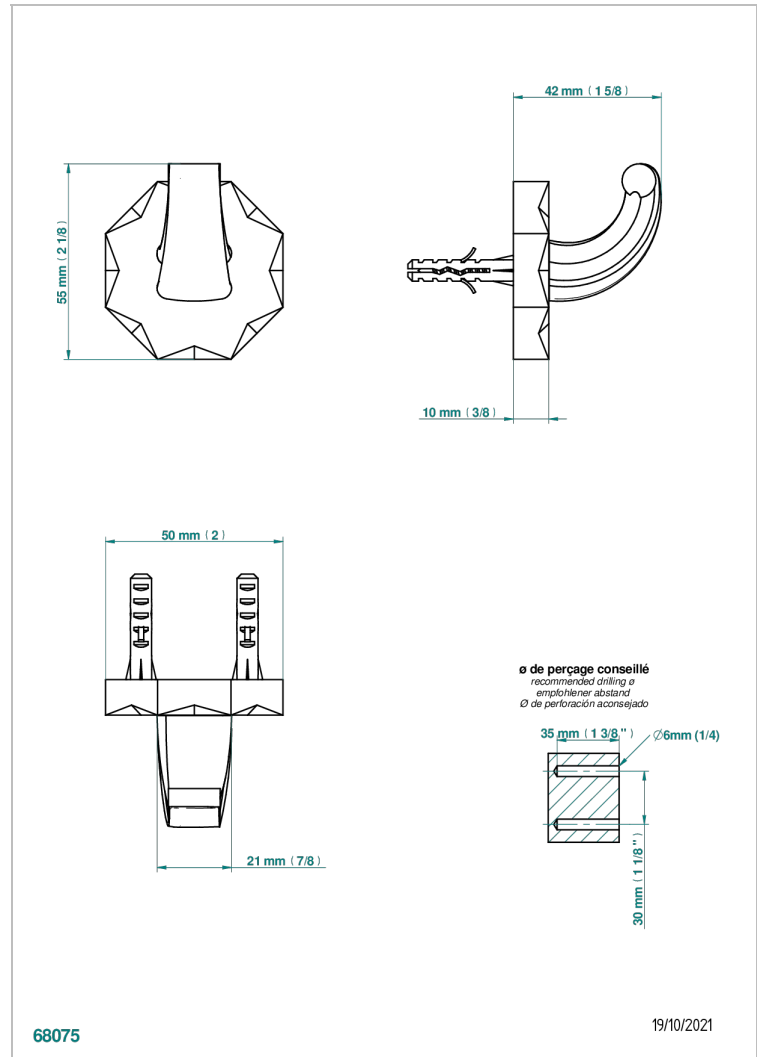

NIHAL PORCELAINE VERTE

U2R-508

Porte-peignoir avec crochet virgule

THG[®]
PARIS

CARACTÉRISTIQUES

- Nihal Porcelaine verte
- Porte-peignoir avec crochet virgule

FINITIONS DISPONIBLES

Bronze clair - D01
Chromé - A02
Chromé / doré - G02
Chromé mat - C02
Doré brillant - F01
Doré mat - F07

Nickel brillant - B01
Nickel mat - C01
Noir mat céramique - D30
Or pâle - F30
Or pâle mat - F31
Pvd blush - H62

Pvd blush mat - H60
Pvd couleur bronze brown - F33
Pvd couleur bronze brown - mat - F34
Pvd couleur doré - H52
Pvd couleur doré mat - H53
Pvd couleur laiton - H49