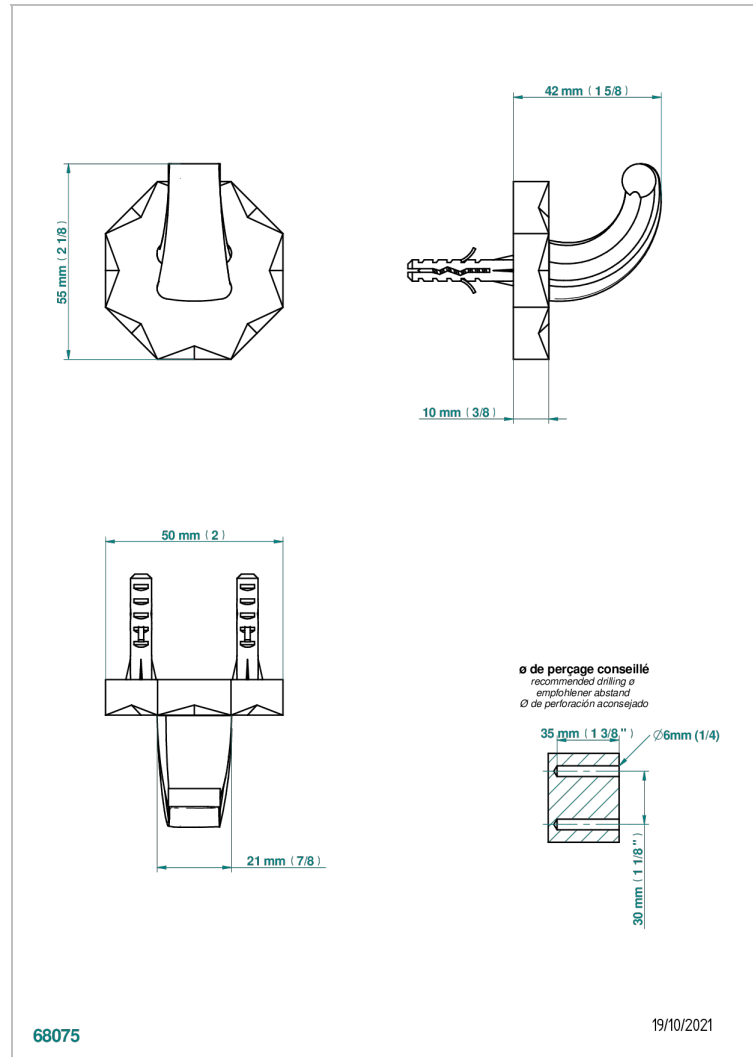

NIHAL PORCELAINE VERTE

U2R-508

Porte-peignoir avec crochet virgule

THG[®]
PARIS

CARACTÉRISTIQUES

- Nihal Porcelaine verte
- Porte-peignoir avec crochet virgule

FINITIONS DISPONIBLES

Bronze clair - D01
Chromé - A02
Chromé / doré - G02
Chromé mat - C02
Doré brillant - F01
Doré mat - F07

Nickel brillant - B01
Nickel mat - C01
Noir mat céramique - D30
Or pâle - F30
Or pâle mat - F31
Pvd blush - H62

Pvd blush mat - H60
Pvd couleur bronze brown - F33
Pvd couleur bronze brown - mat - F34
Pvd couleur doré - H52
Pvd couleur doré mat - H53
Pvd couleur laiton - H49