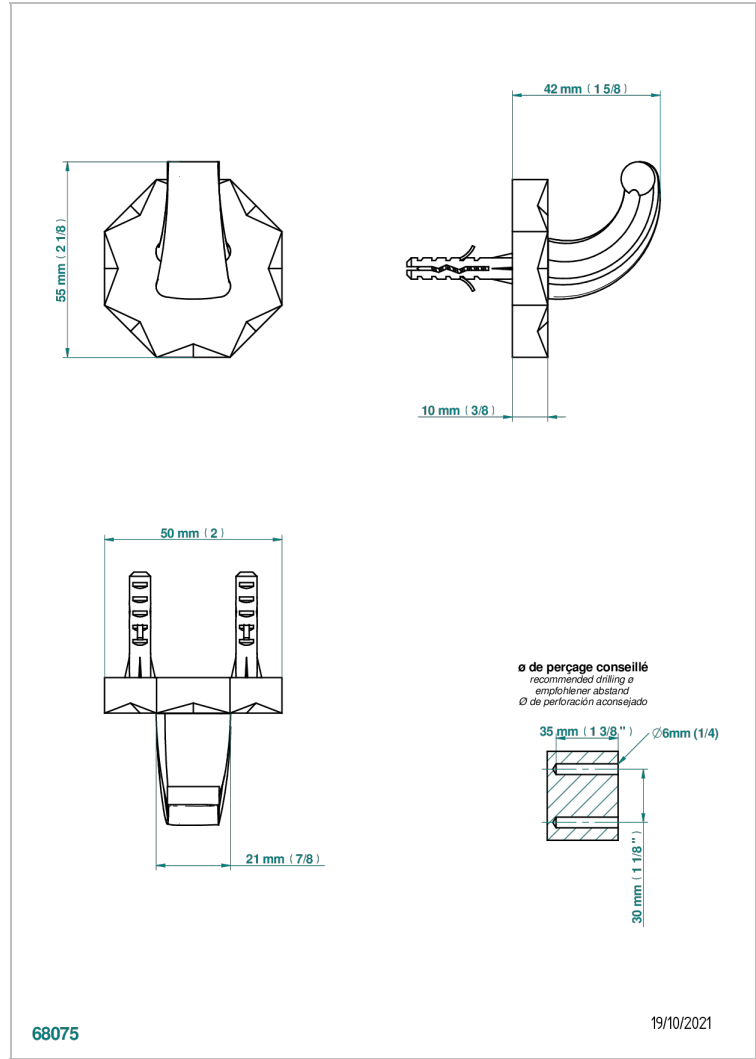

NIHAL PORCELANA VERDE

U2R-508

Percha pequeña

THG[®]
PARIS

CARACTERÍSTICAS

- Nihal porcelana verde
- Percha pequeña

ACABADOS DISPONIBLES

Bronce claro - D01
Cerámica negra mate - D30
Cobre viejo mate - H07
Cromo - A02
Cromo / dorado - G02
Cromo mate - C02