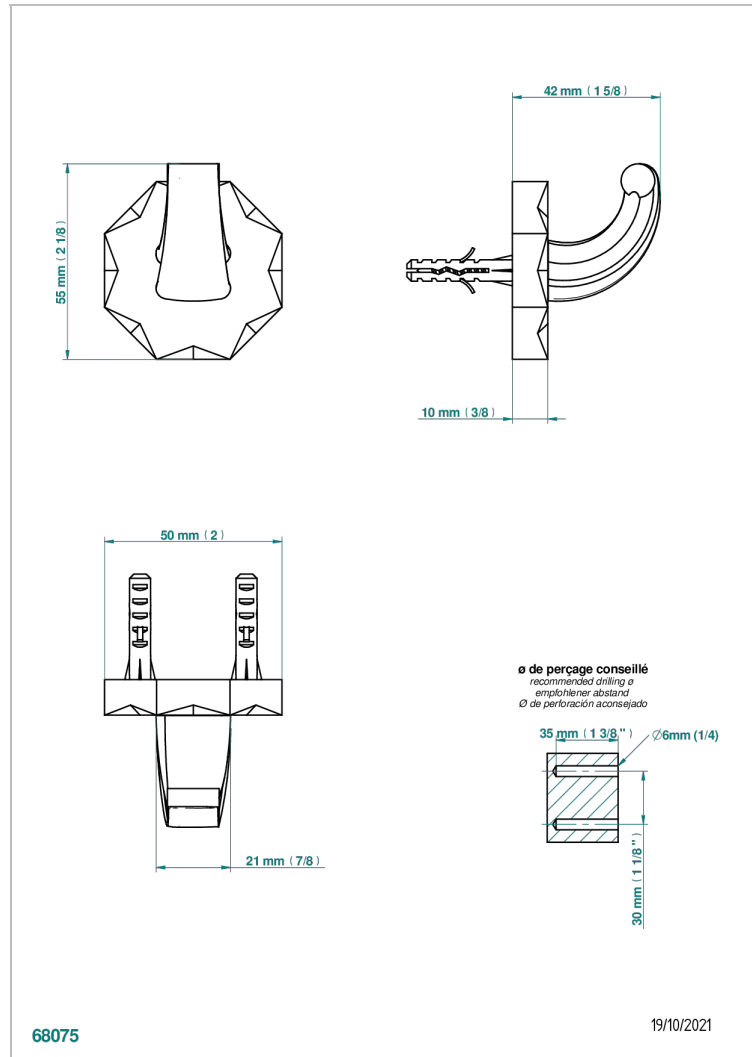

NIHAL PORCELANA VERDE

U2R-508

Percha pequeña

THG[®]
PARIS

CARACTERÍSTICAS

- Nihal porcelana verde
- Percha pequeña

ACABADOS DISPONIBLES

Bronce claro - D01
Cerámica negra mate - D30
Cobre viejo mate - H07
Cromo - A02
Cromo / dorado - G02
Cromo mate - C02